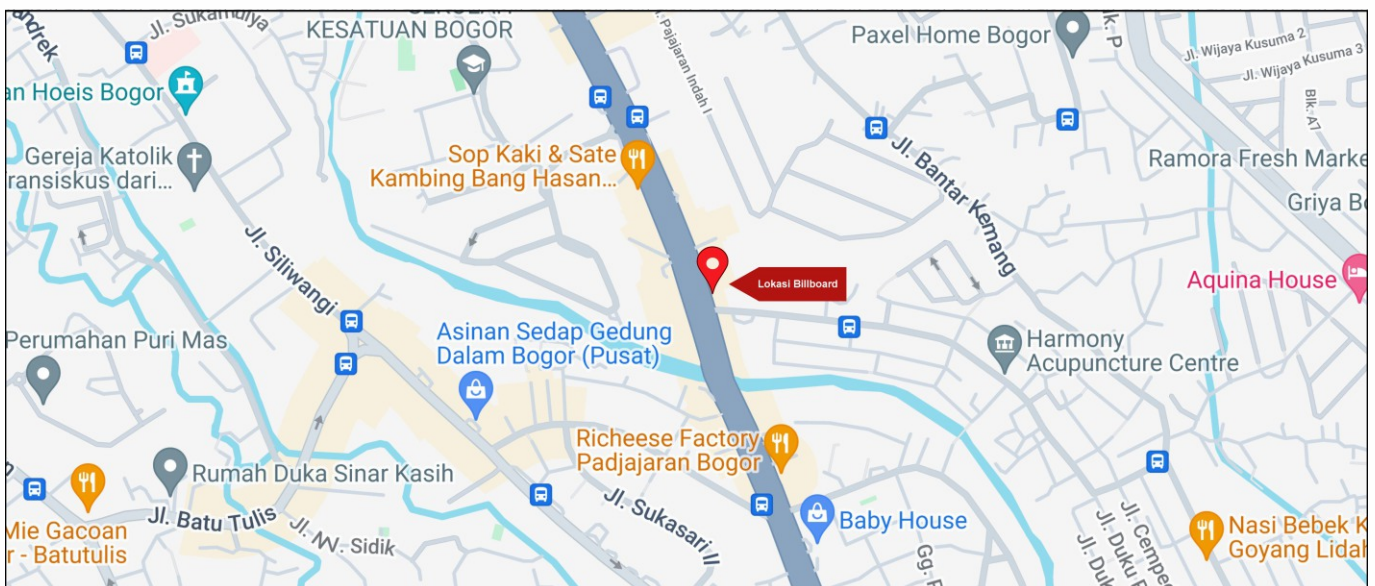

Foto Lokasi

Denah Lokasi

Description : Merupakan area padat lalu lintas, baik kendaraan pribadi maupun umum

LALU LINTAS HARIAN RATA-RATA

Mobil Pribadi	Sepeda Motor	Angkutan Umum	Lain-Lain (Pick Up, Truck, Dsb.)	Jumlah Total
-	-	-	-	-