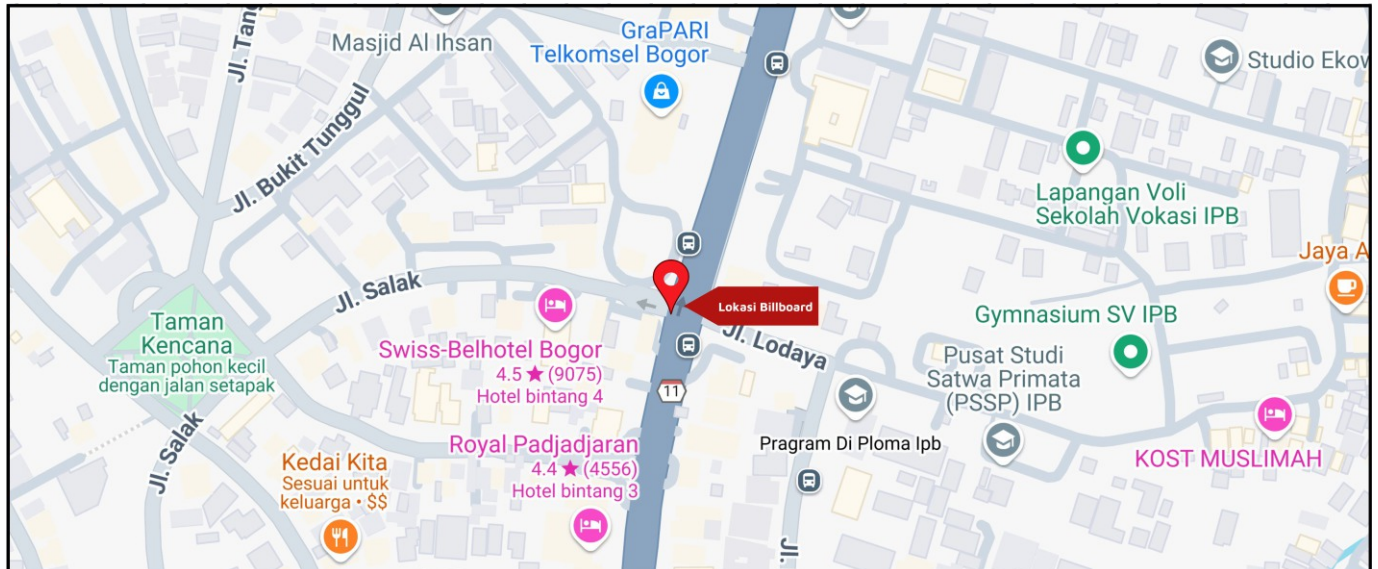

Foto Lokasi

Denah Lokasi

Description : Merupakan area padat lalu lintas, baik kendaraan pribadi maupun umum

LALU LINTAS HARIAN RATA-RATA

Mobil Pribadi	Sepeda Motor	Angkutan Umum	Lain-Lain (Pick Up, Truck, Dsb.)	Jumlah Total
-	-	-	-	-