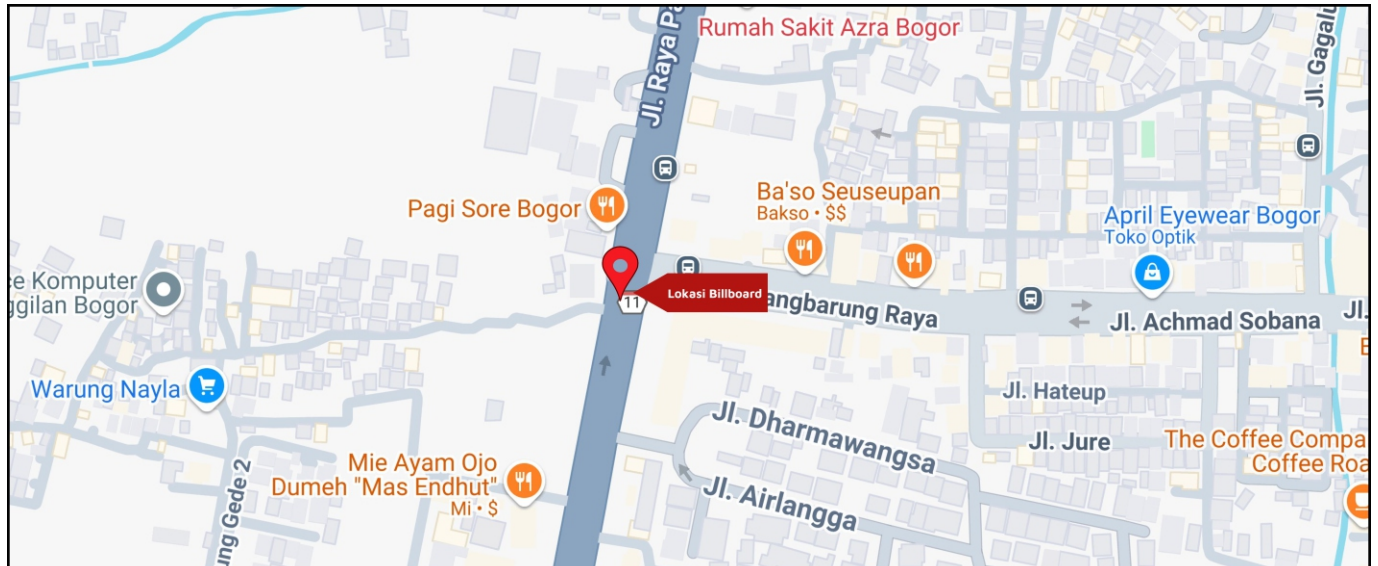

Foto Lokasi

Denah Lokasi

Description : Merupakan area padat lalu lintas, baik kendaraan pribadi maupun umum

LALU LINTAS HARIAN RATA-RATA

Mobil Pribadi	Sepeda Motor	Angkutan Umum	Lain-Lain (Pick Up, Truck, Dsb.)	Jumlah Total
-	-	-	-	-