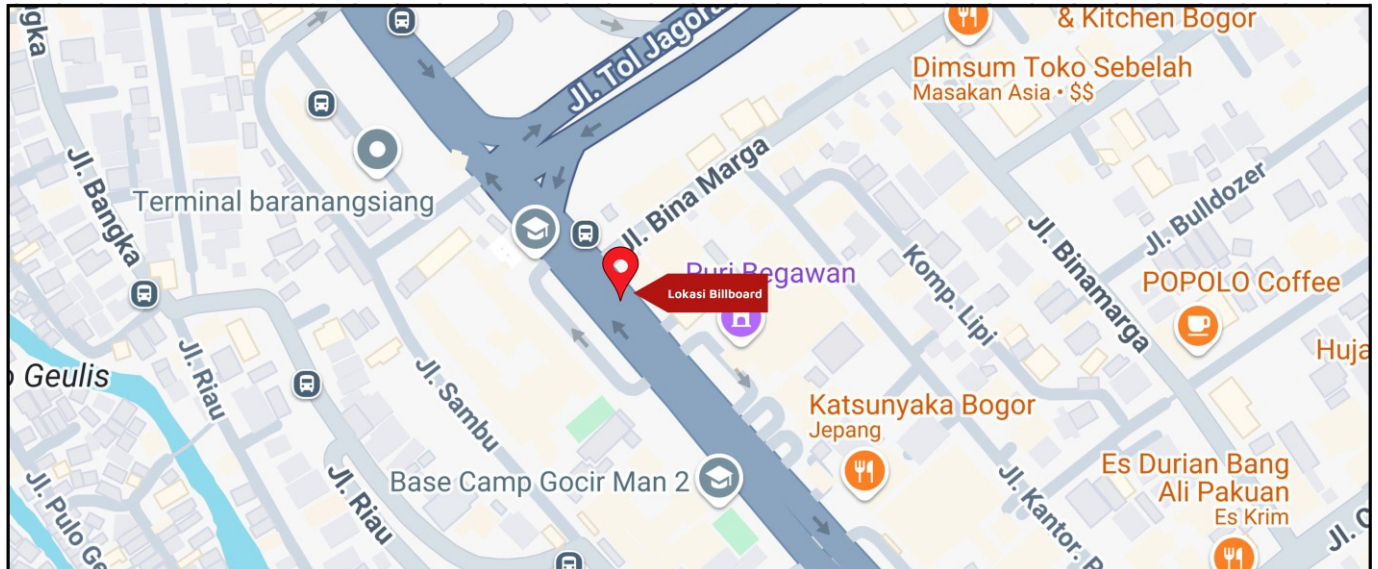

Foto Lokasi

Denah Lokasi

Description : Merupakan area padat lalu lintas, baik kendaraan pribadi maupun umum

**LALU LINTAS HARIAN RATA-RATA**

Mobil Pribadi	Sepeda Motor	Angkutan Umum	Lain-Lain (Pick Up, Truck, Dsb.)	Jumlah Total
-	-	-	-	-