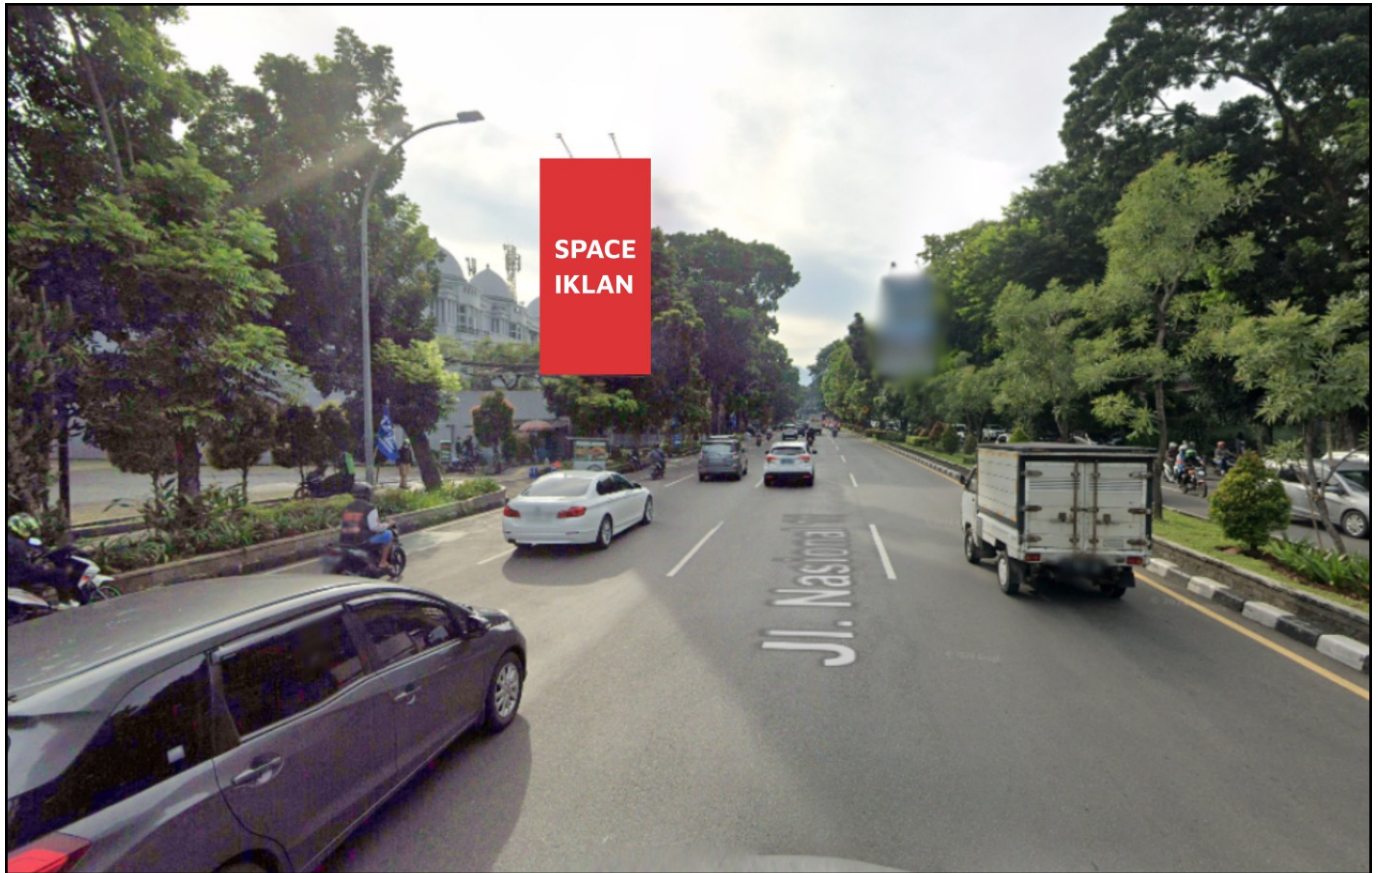

Foto Lokasi

Denah Lokasi

Description : Merupakan area padat lalu lintas, baik kendaraan pribadi maupun umum

**LALU LINTAS HARIAN RATA-RATA**

Mobil Pribadi	Sepeda Motor	Angkutan Umum	Lain-Lain (Pick Up, Truck, Dsb.)	Jumlah Total
-	-	-	-	-