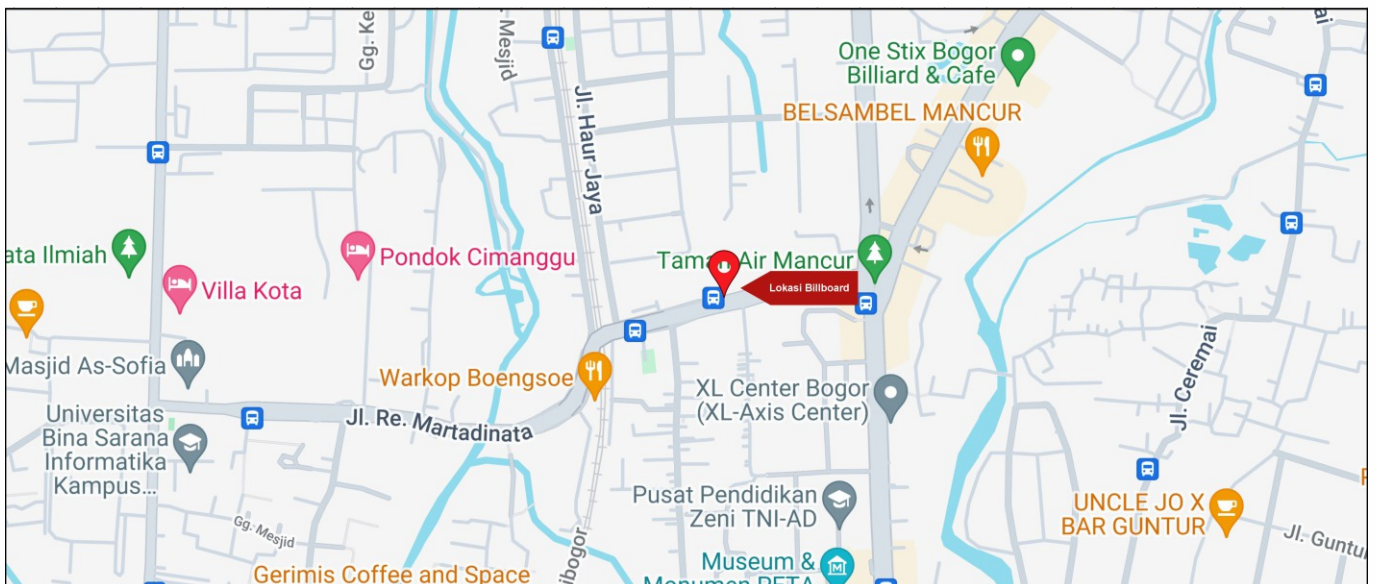

Foto Lokasi

Denah Lokasi

Description : Merupakan area padat lalu lintas, baik kendaraan pribadi maupun umum

LALU LINTAS HARIAN RATA-RATA

Mobil Pribadi	Sepeda Motor	Angkutan Umum	Lain-Lain (Pick Up, Truck, Dsb.)	Jumlah Total
-	-	-	-	-