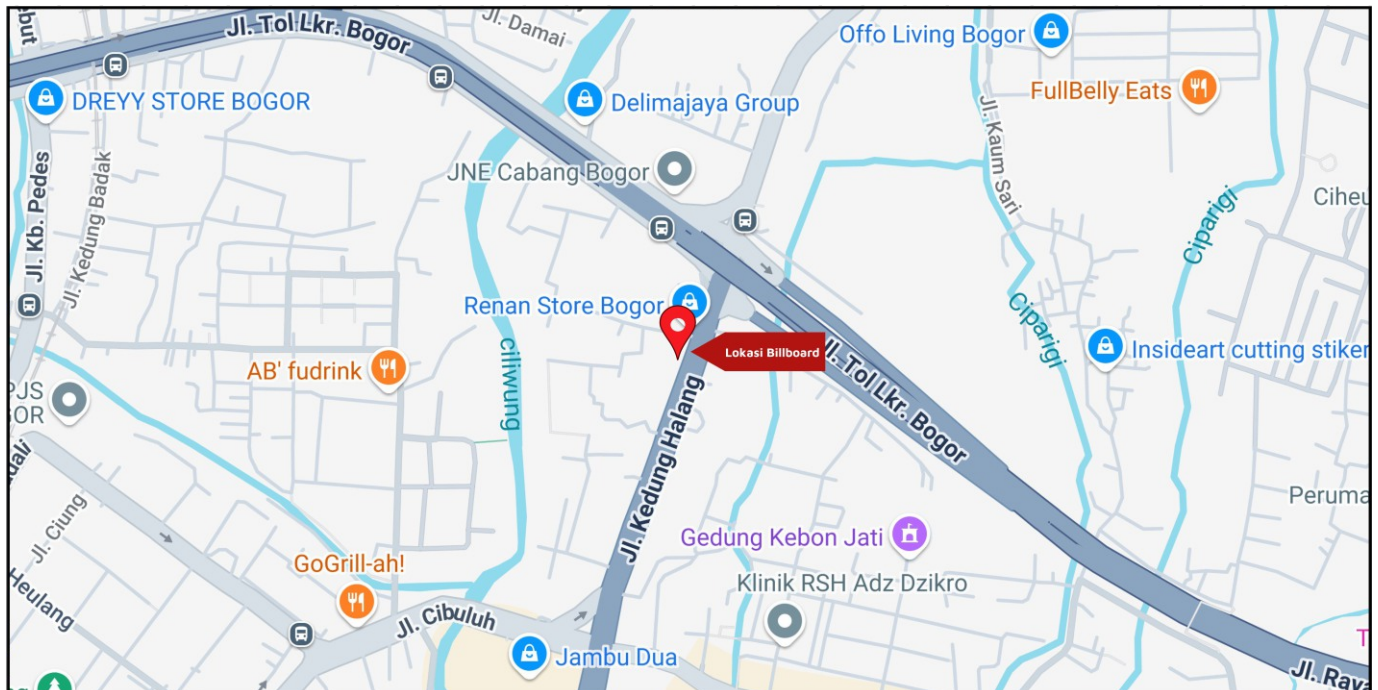

Foto Lokasi

Denah Lokasi

Description : Merupakan area padat lalu lintas, baik kendaraan pribadi maupun umum

LALU LINTAS HARIAN RATA-RATA

Mobil Pribadi	Sepeda Motor	Angkutan Umum	Lain-Lain (Pick Up, Truck, Dsb.)	Jumlah Total
-	-	-	-	-