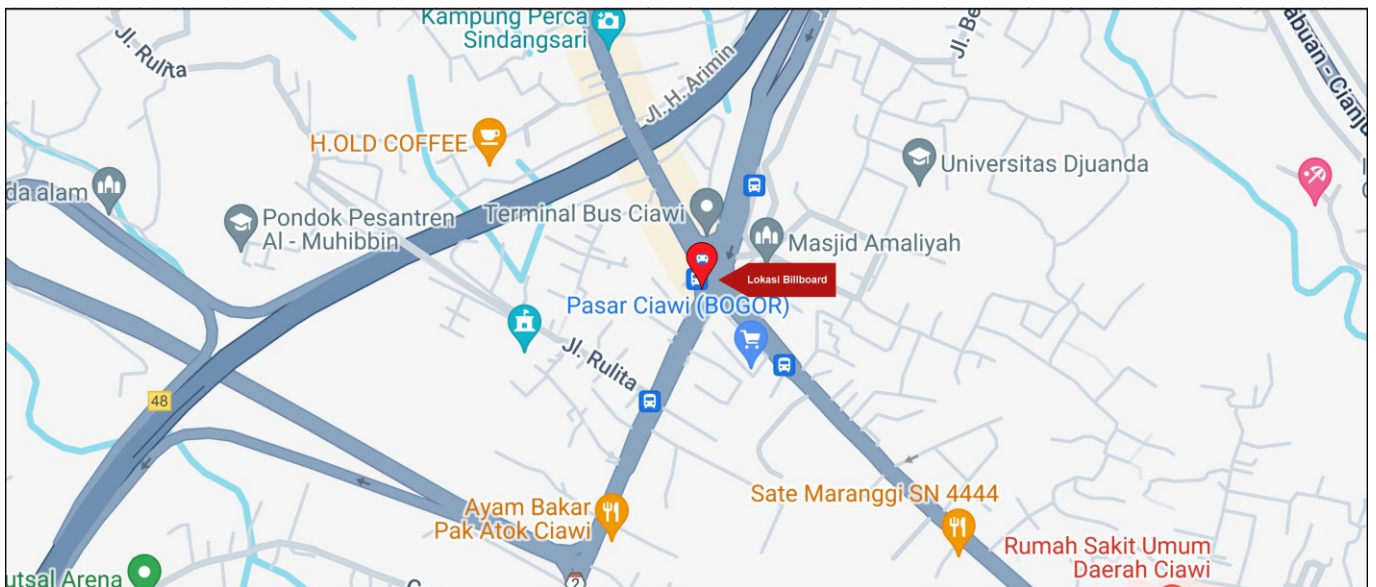

Foto Lokasi

Denah Lokasi

Description : Merupakan area padat lalu lintas, baik kendaraan pribadi maupun umum

LALU LINTAS HARIAN RATA-RATA

Mobil Pribadi	Sepeda Motor	Angkutan Umum	Lain-Lain (Pick Up, Truck, Dsb.)	Jumlah Total
-	-	-	-	-