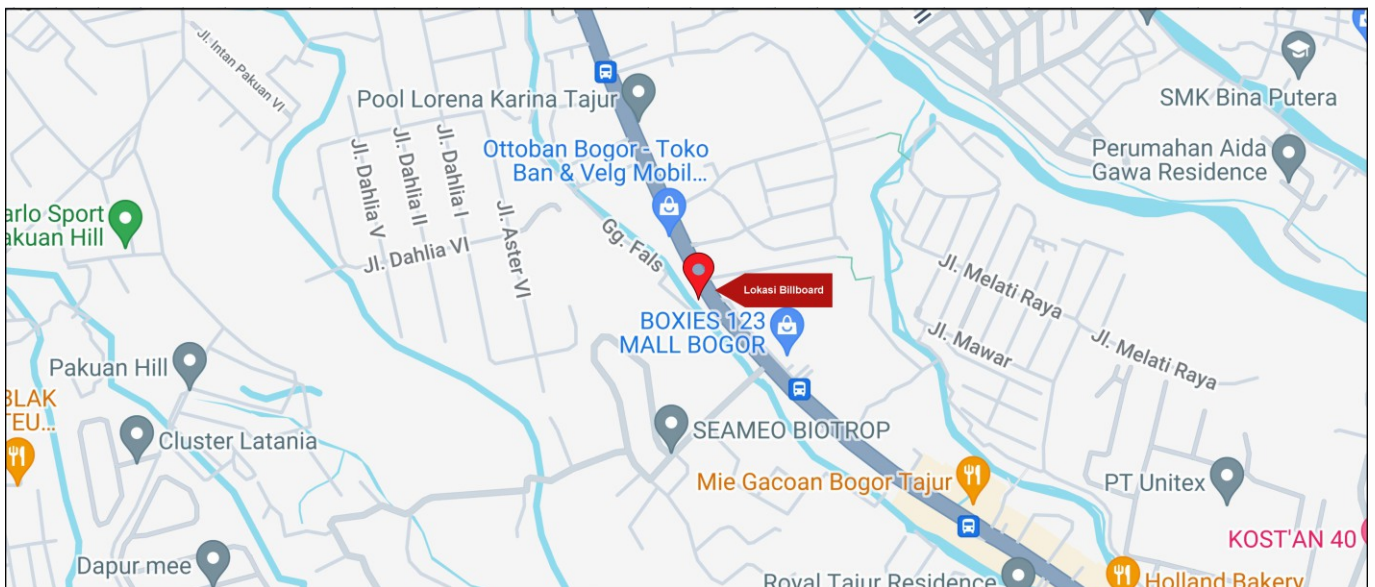

Foto Lokasi

Denah Lokasi

Description : Merupakan area padat lalu lintas, baik kendaraan pribadi maupun umum

LALU LINTAS HARIAN RATA-RATA				
Mobil Pribadi	Sepeda Motor	Angkutan Umum	Lain-Lain (Pick Up, Truck, Dsb.)	Jumlah Total
-	-	-	-	-