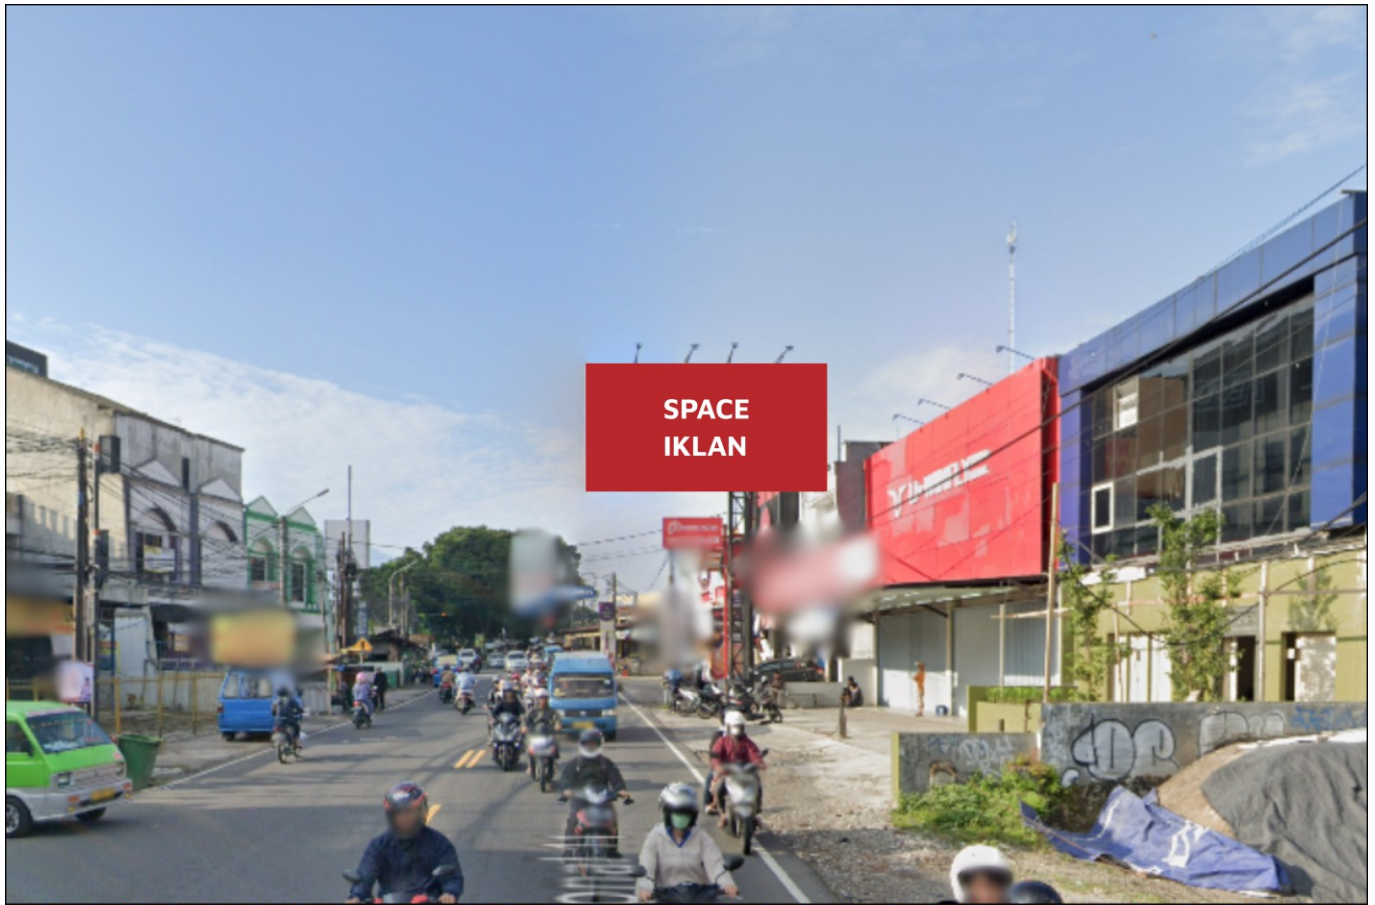

Foto Lokasi

Denah Lokasi

Description : Merupakan area padat lalu lintas, baik kendaraan pribadi maupun umum

LALU LINTAS HARIAN RATA-RATA				
Mobil Pribadi	Sepeda Motor	Angkutan Umum	Lain-Lain (Pick Up, Truck, Dsb.)	Jumlah Total
-	-	-	-	-