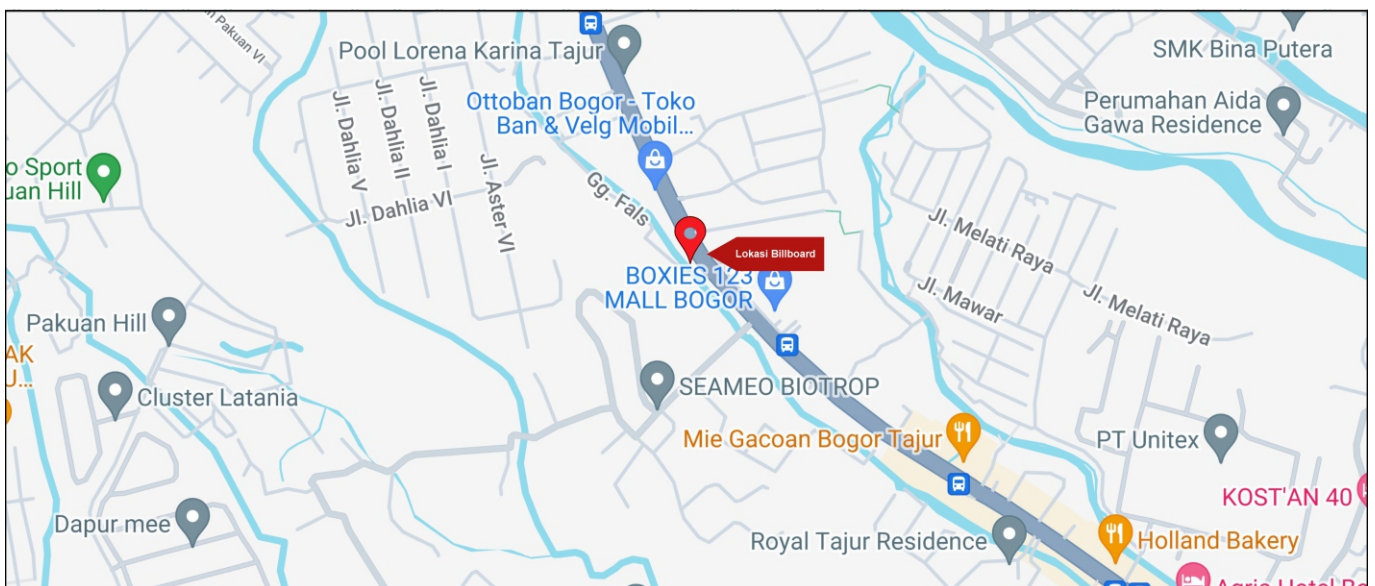

Foto Lokasi

Denah Lokasi

Description : Merupakan area padat lalu lintas, baik kendaraan pribadi maupun umum

LALU LINTAS HARIAN RATA-RATA

Mobil Pribadi	Sepeda Motor	Angkutan Umum	Lain-Lain (Pick Up, Truck, Dsb.)	Jumlah Total
-	-	-	-	-