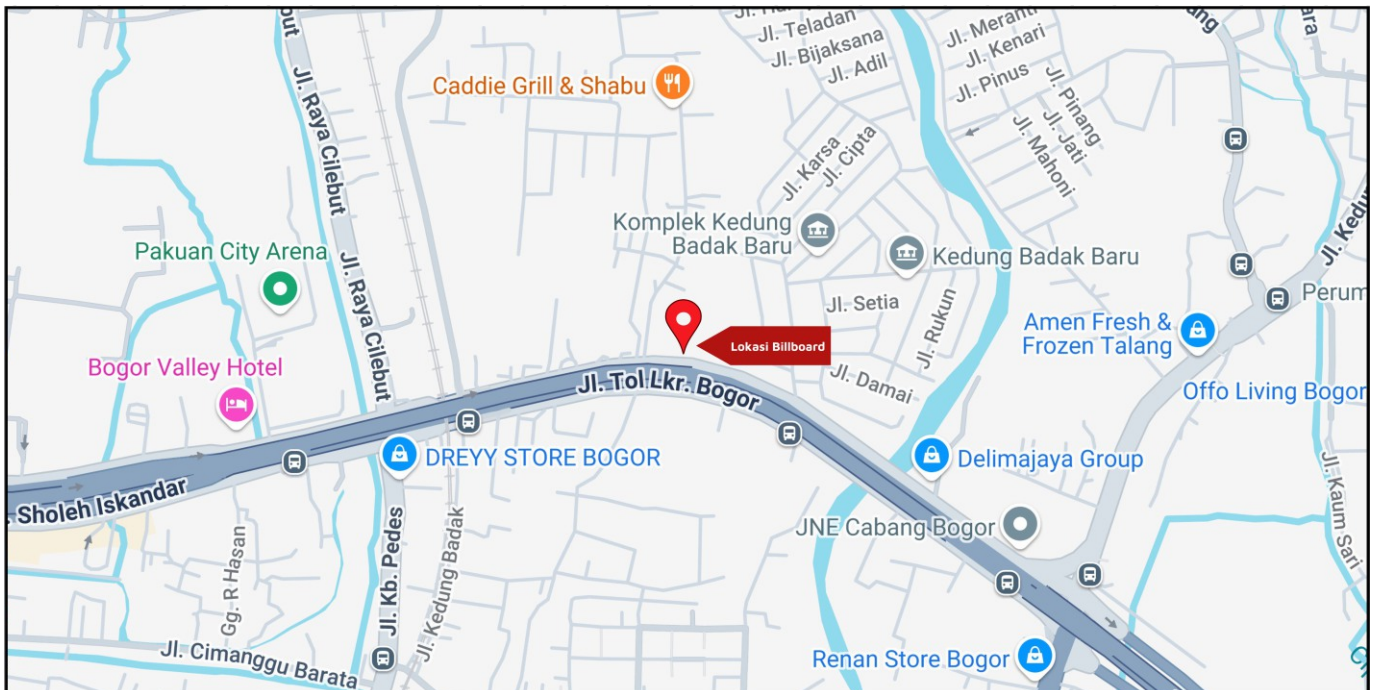

Foto Lokasi

Denah Lokasi

Description : Merupakan area padat lalu lintas, baik kendaraan pribadi maupun umum

LALU LINTAS HARIAN RATA-RATA

Mobil Pribadi	Sepeda Motor	Angkutan Umum	Lain-Lain (Pick Up, Truck, Dsb.)	Jumlah Total
-	-	-	-	-