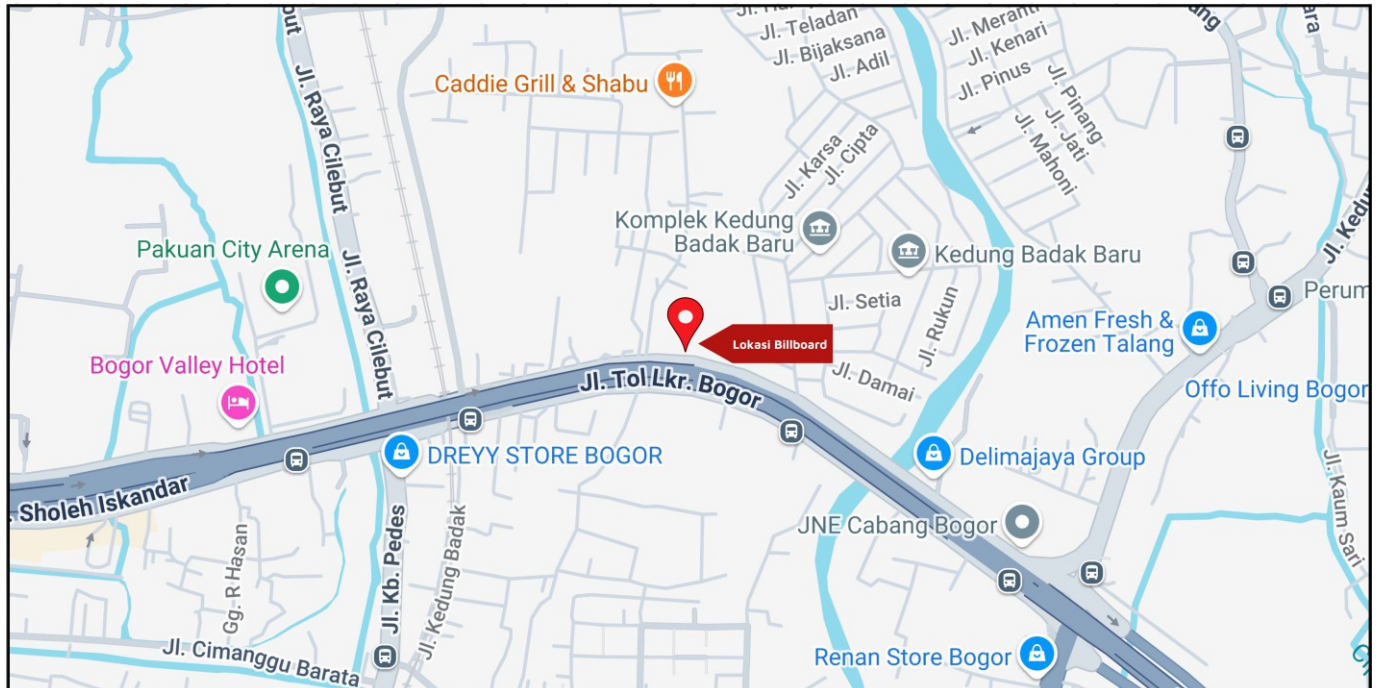

Foto Lokasi

Denah Lokasi

Description : Merupakan area padat lalu lintas, baik kendaraan pribadi maupun umum

LALU LINTAS HARIAN RATA-RATA

Mobil Pribadi	Sepeda Motor	Angkutan Umum	Lain-Lain (Pick Up, Truck, Dsb.)	Jumlah Total
-	-	-	-	-