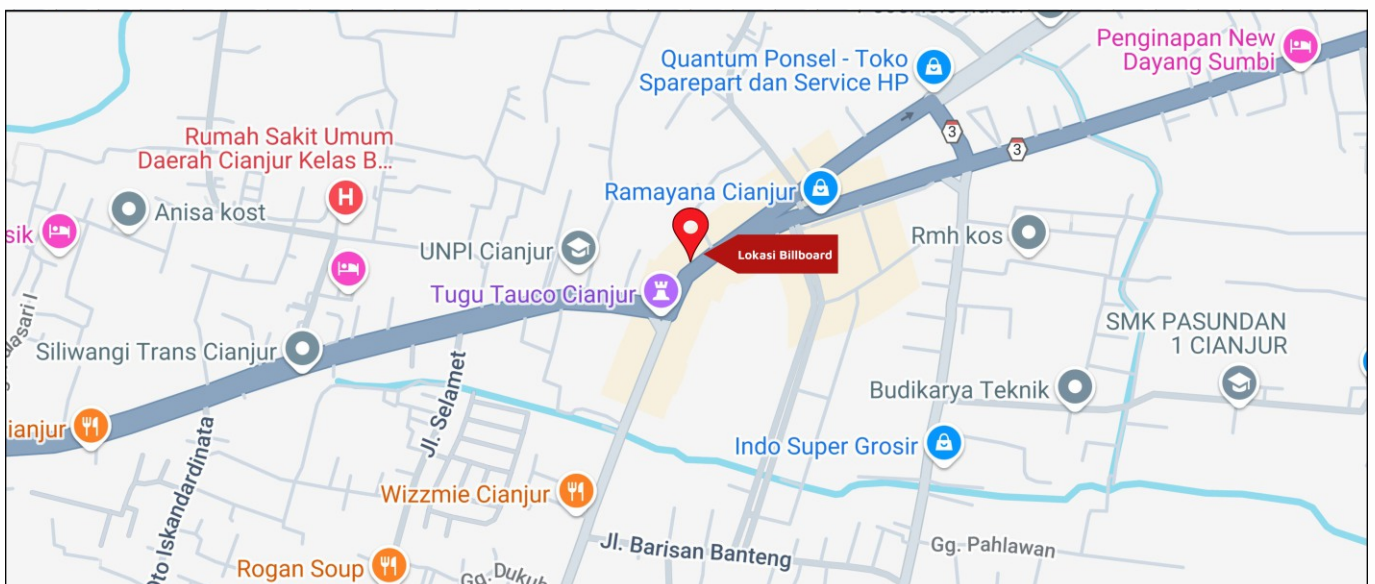

Foto Lokasi

Denah Lokasi

Description : Merupakan area padat lalu lintas, baik kendaraan pribadi maupun umum

LALU LINTAS HARIAN RATA-RATA				
Mobil Pribadi	Sepeda Motor	Angkutan Umum	Lain-Lain (Pick Up, Truck, Dsb.)	Jumlah Total
-	-	-	-	-