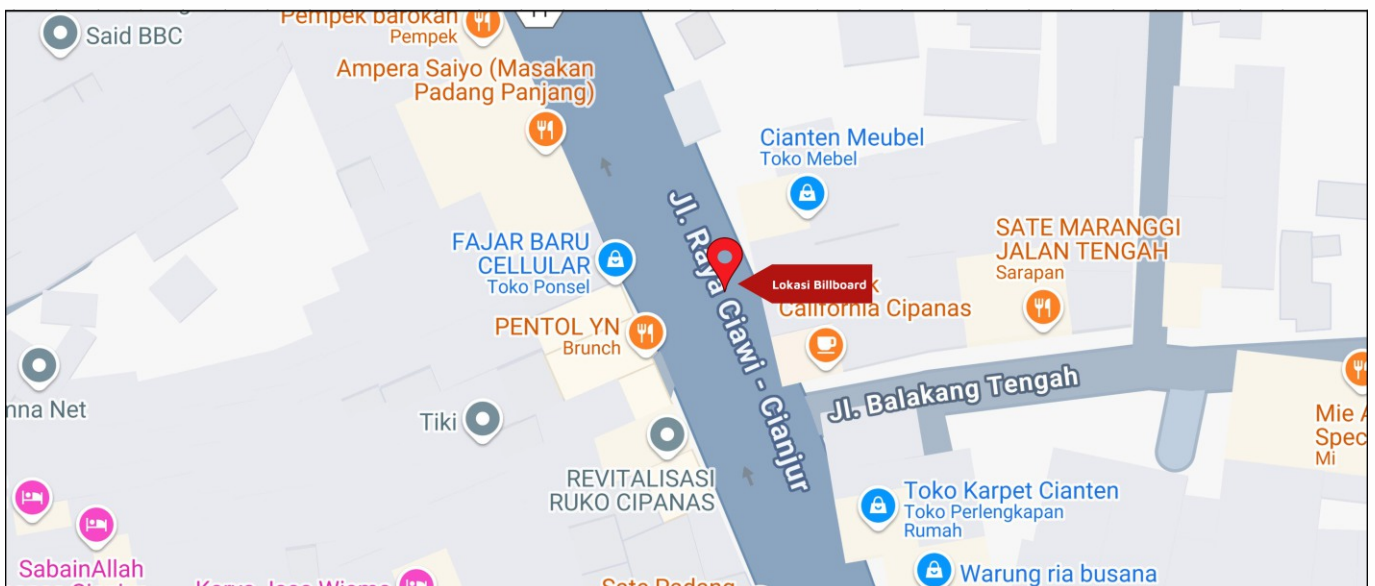

Foto Lokasi

Denah Lokasi

Description : Merupakan area padat lalu lintas, baik kendaraan pribadi maupun umum

LALU LINTAS HARIAN RATA-RATA

Mobil Pribadi	Sepeda Motor	Angkutan Umum	Lain-Lain (Pick Up, Truck, Dsb.)	Jumlah Total
-	-	-	-	-