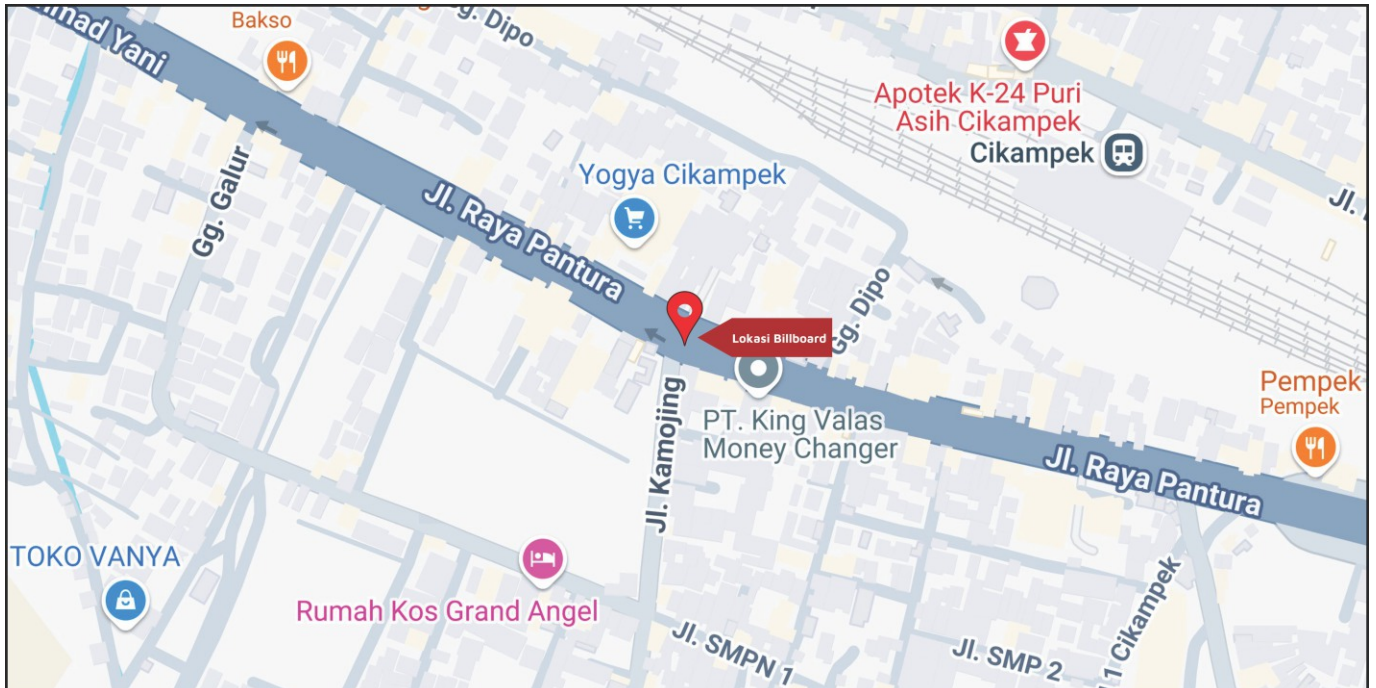

Foto Lokasi

Denah Lokasi

Description : Merupakan area padat lalu lintas, baik kendaraan pribadi maupun umum

LALU LINTAS HARIAN RATA-RATA

Mobil Pribadi	Sepeda Motor	Angkutan Umum	Lain-Lain (Pick Up, Truck, Dsb.)	Jumlah Total
-	-	-	-	-