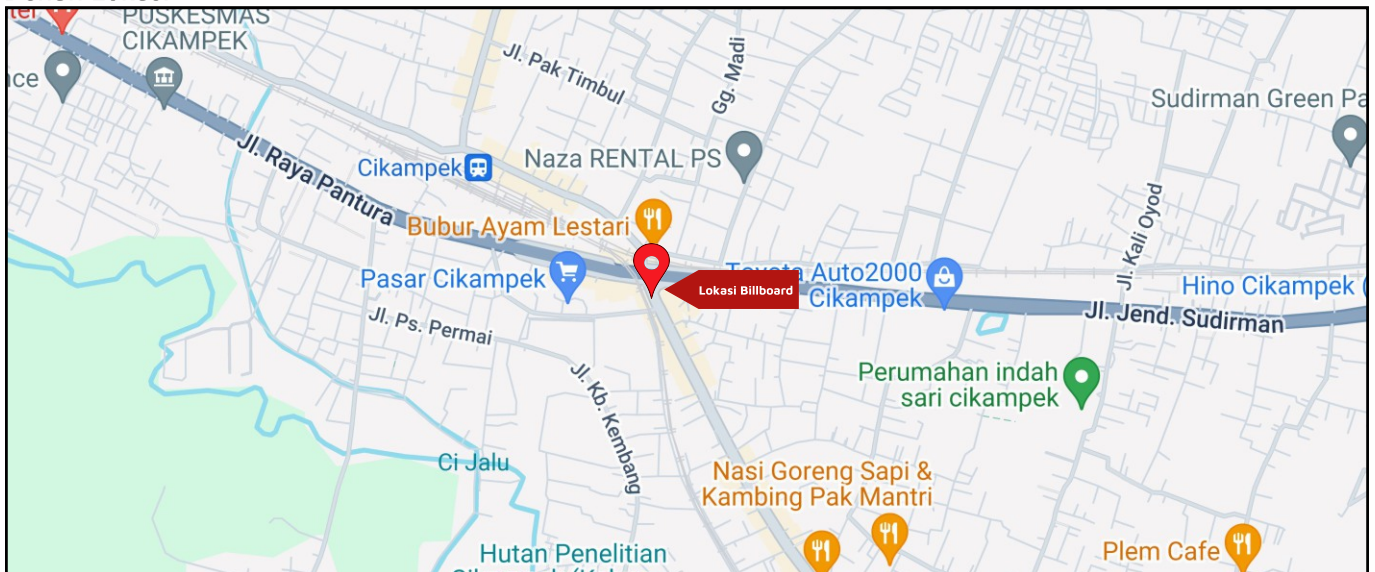

Foto Lokasi

Denah Lokasi

Description : Merupakan area padat lalu lintas, baik kendaraan pribadi maupun umum

LALU LINTAS HARIAN RATA-RATA

Mobil Pribadi	Sepeda Motor	Angkutan Umum	Lain-Lain (Pick Up, Truck, Dsb.)	Jumlah Total
-	-	-	-	-