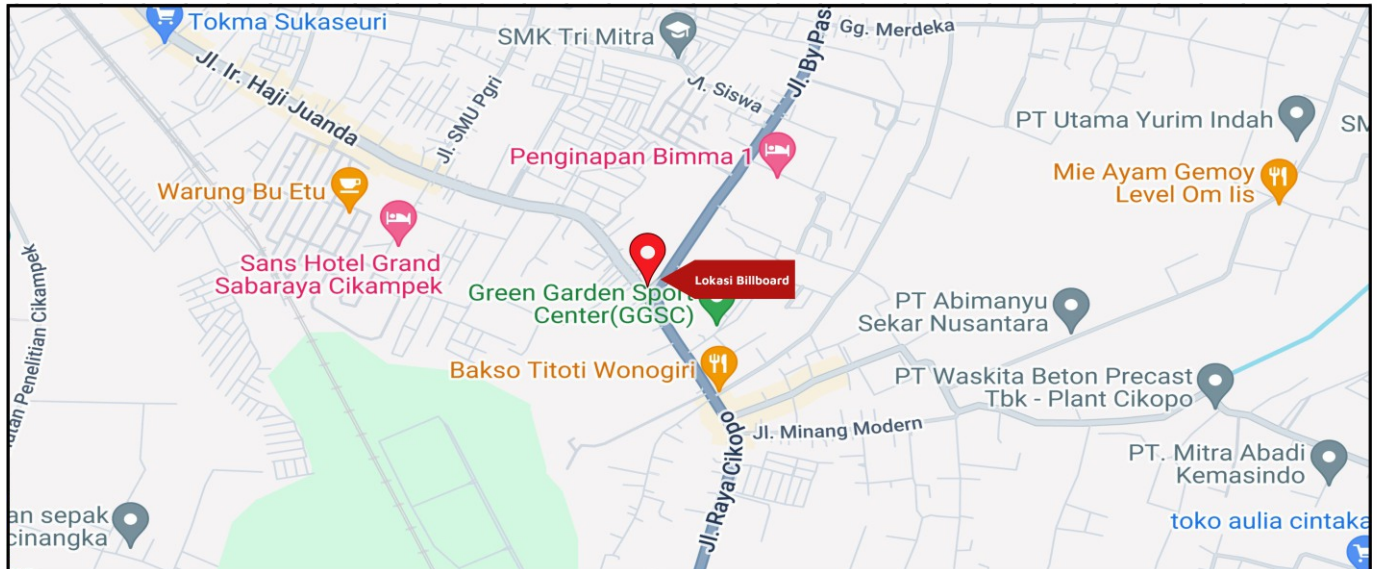

Foto Lokasi

Denah Lokasi

Description : Merupakan area padat lalu lintas, baik kendaraan pribadi maupun umum

LALU LINTAS HARIAN RATA-RATA

Mobil Pribadi	Sepeda Motor	Angkutan Umum	Lain-Lain (Pick Up, Truck, Dsb.)	Jumlah Total
21.227	19.479	—	14.914	55.620