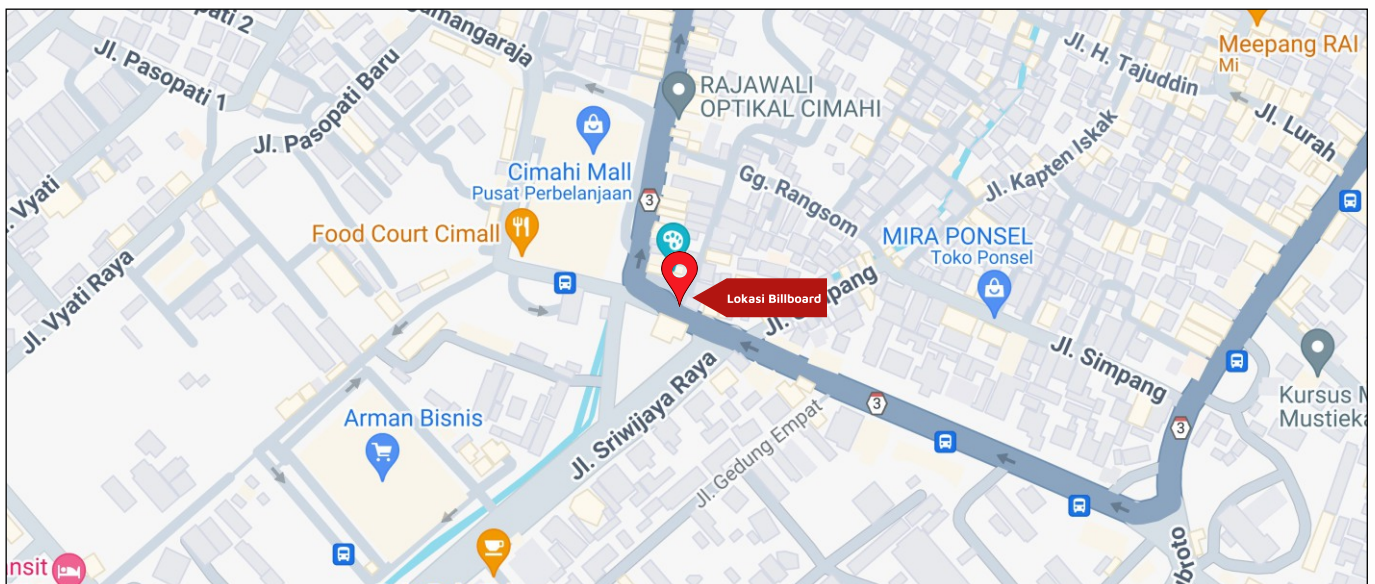

Foto Lokasi

Denah Lokasi

Description : Merupakan area padat lalu lintas, baik kendaraan pribadi maupun umum

LALU LINTAS HARIAN RATA-RATA

Mobil Pribadi	Sepeda Motor	Angkutan Umum	Lain-Lain (Pick Up, Truck, Dsb.)	Jumlah Total
-	-	-	-	-