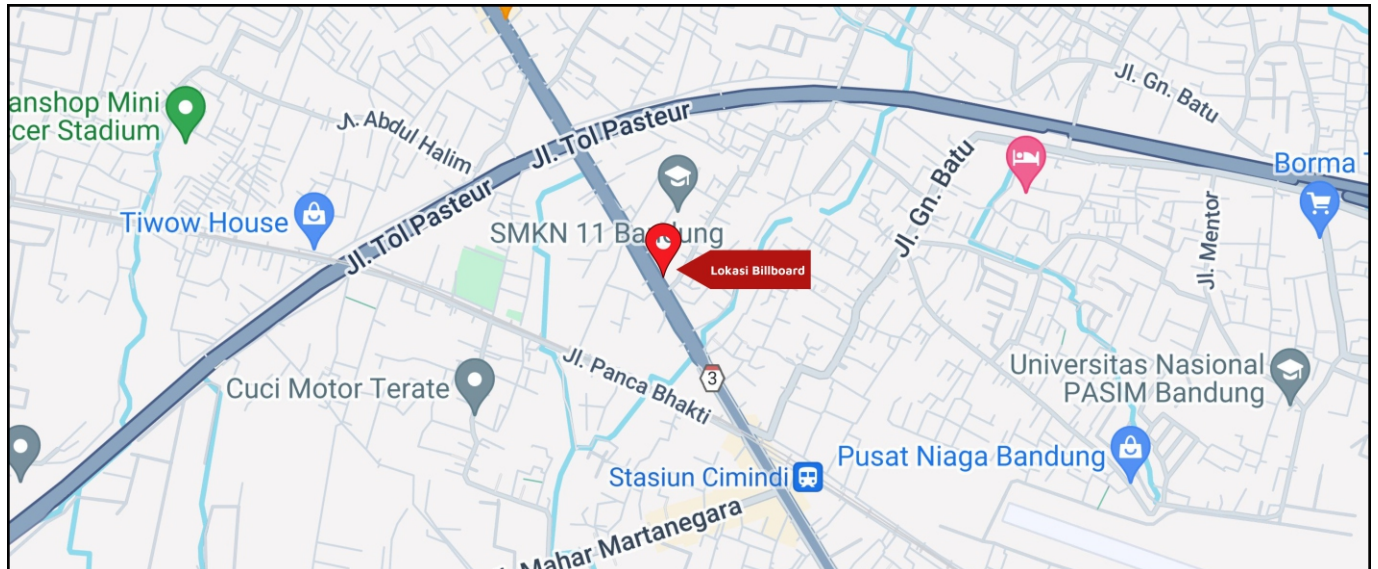

Foto Lokasi

Denah Lokasi

Description : Merupakan area padat lalu lintas, baik kendaraan pribadi maupun umum

**LALU LINTAS HARIAN RATA-RATA**

Mobil Pribadi	Sepeda Motor	Angkutan Umum	Lain-Lain (Pick Up, Truck, Dsb.)	Jumlah Total
22.389	23.671	17.512	1.111	64.629