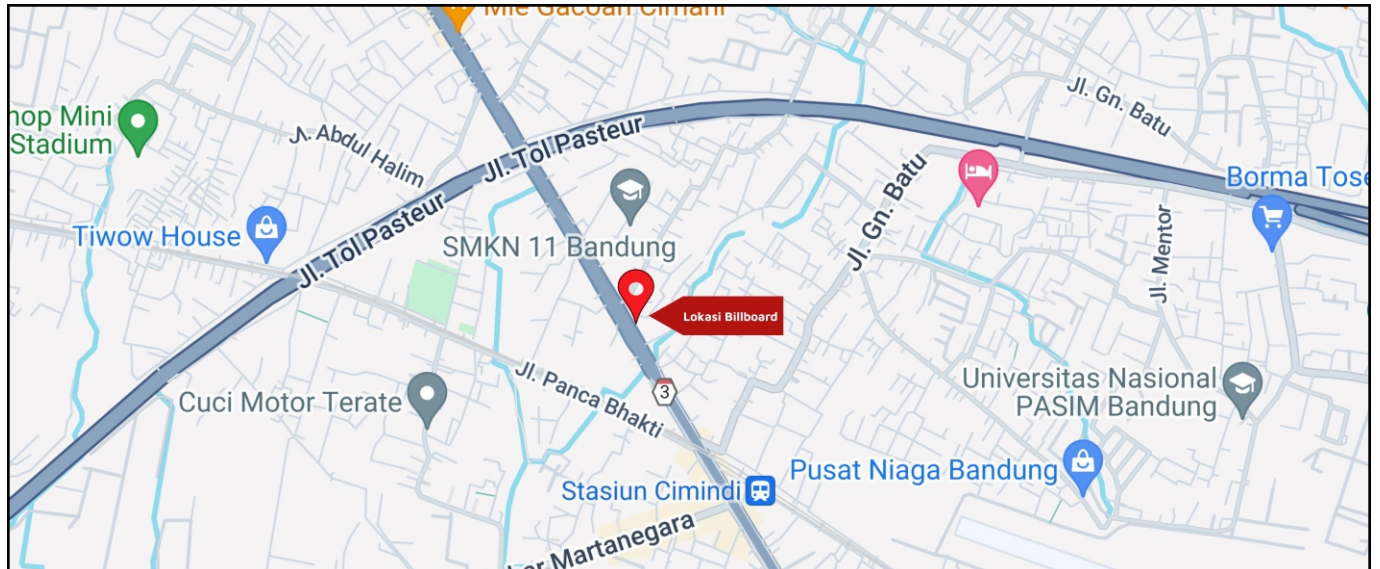

Foto Lokasi

Denah Lokasi

Description : Merupakan area padat lalu lintas, baik kendaraan pribadi maupun umum

LALU LINTAS HARIAN RATA-RATA

Mobil Pribadi	Sepeda Motor	Angkutan Umum	Lain-Lain (Pick Up, Truck, Dsb.)	Jumlah Total
22.389	23.617	17.512	1.111	64.629