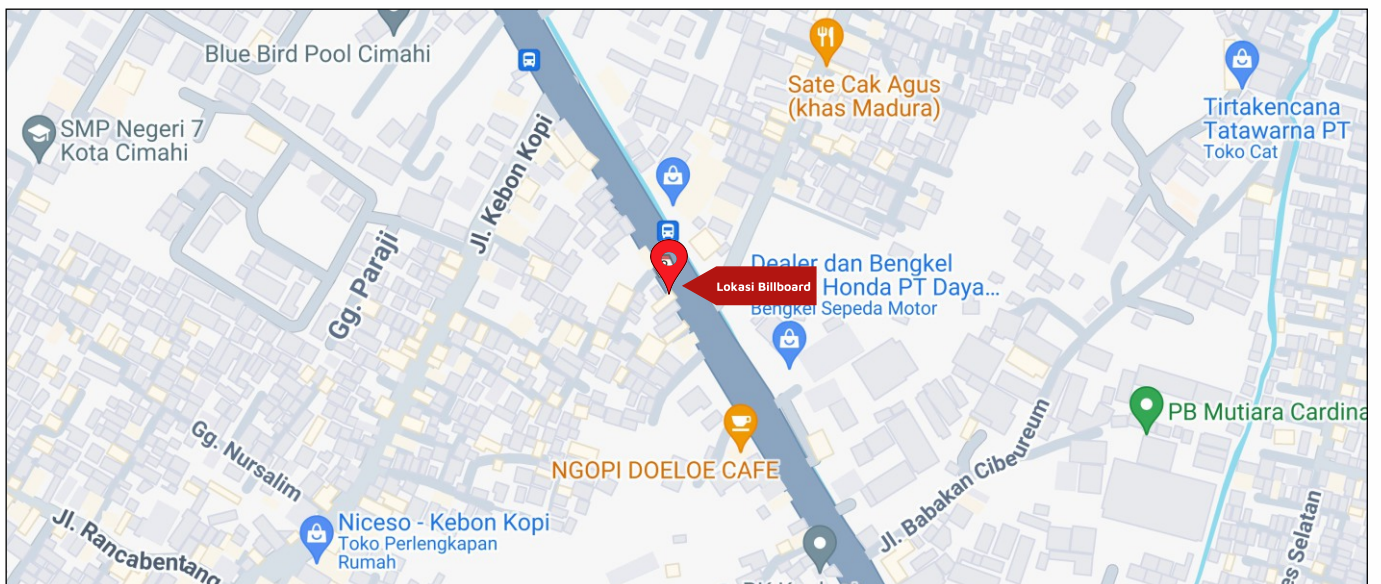

Foto Lokasi

Denah Lokasi

Description : Merupakan area padat lalu lintas, baik kendaraan pribadi maupun umum

LALU LINTAS HARIAN RATA-RATA

Mobil Pribadi	Sepeda Motor	Angkutan Umum	Lain-Lain (Pick Up, Truck, Dsb.)	Jumlah Total
-	-	-	-	-