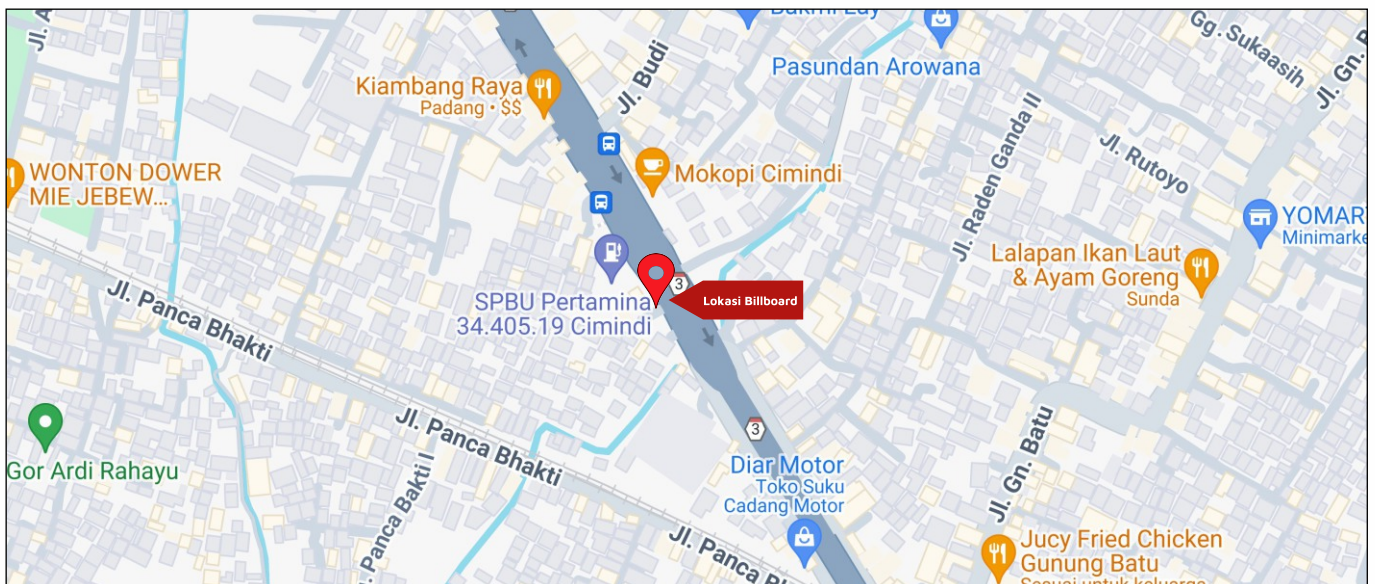

Foto Lokasi

Denah Lokasi

Description : Merupakan area padat lalu lintas, baik kendaraan pribadi maupun umum

LALU LINTAS HARIAN RATA-RATA

Mobil Pribadi	Sepeda Motor	Angkutan Umum	Lain-Lain (Pick Up, Truck, Dsb.)	Jumlah Total
-	-	-	-	-