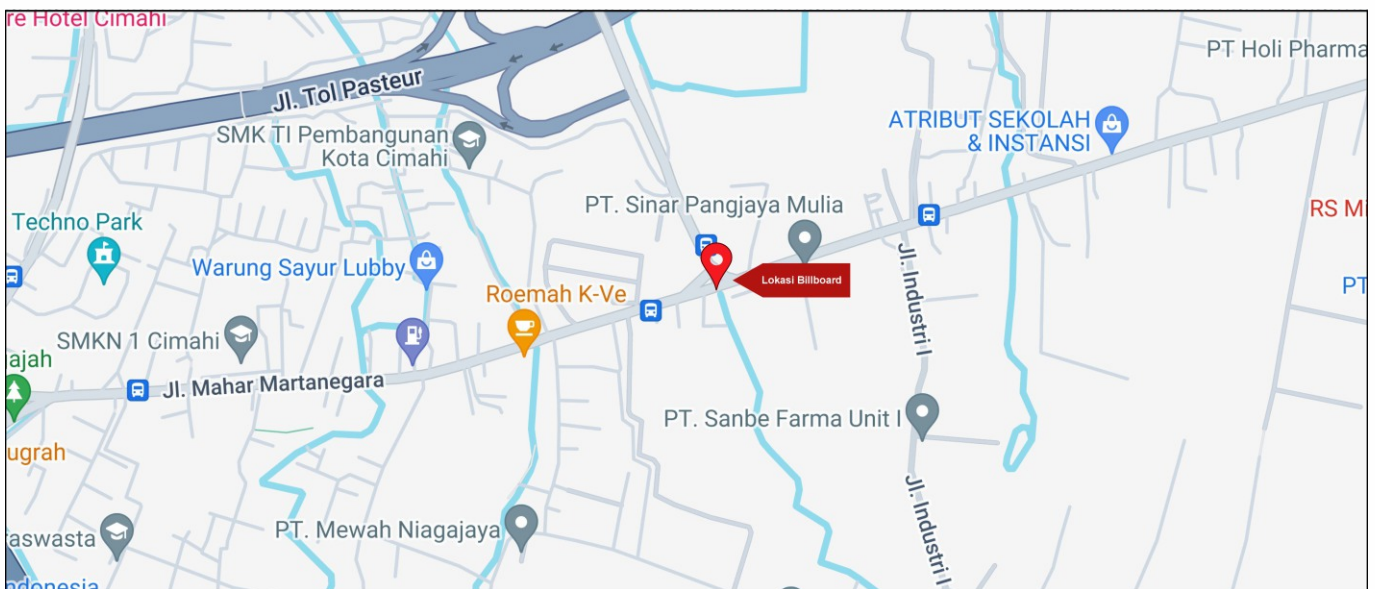

Foto Lokasi

Denah Lokasi

Description : Merupakan area padat lalu lintas, baik kendaraan pribadi maupun umum

LALU LINTAS HARIAN RATA-RATA

| Mobil Pribadi | Sepeda Motor | Angkutan Umum | Lain-Lain (Pick Up, Truck, Dsb.) | Jumlah Total |
|---------------|--------------|---------------|----------------------------------|--------------|
| - | - | - | - | - |