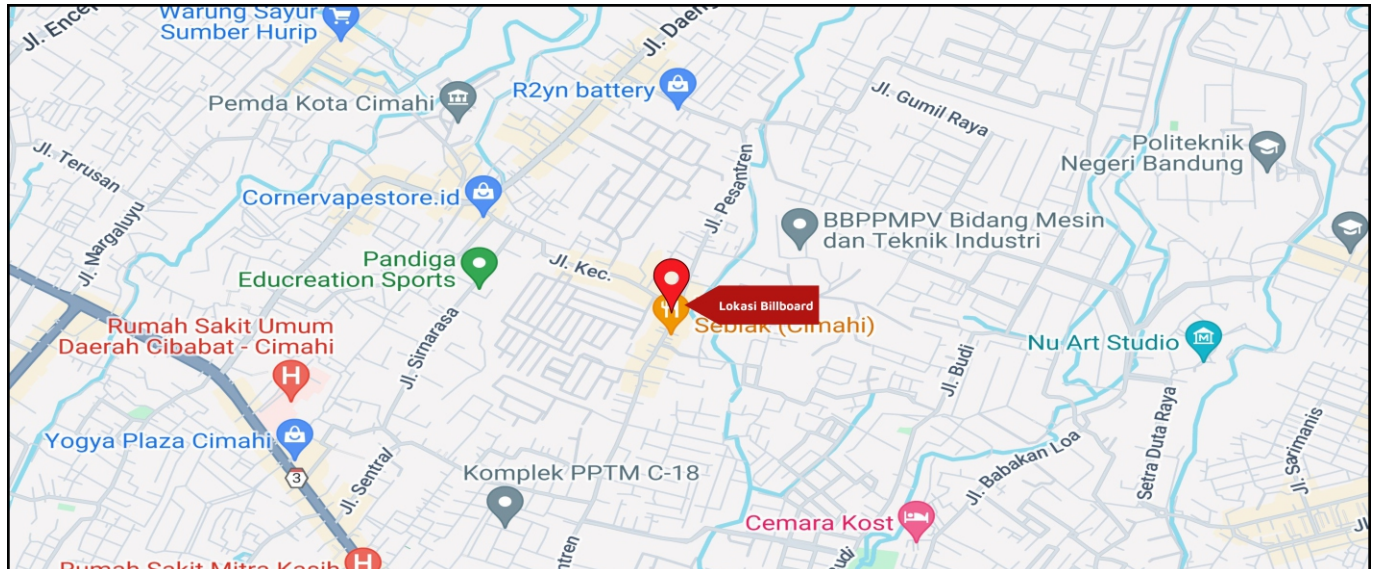

Foto Lokasi

Denah Lokasi

Description : Merupakan area padat lalu lintas, baik kendaraan pribadi maupun umum

LALU LINTAS HARIAN RATA-RATA

Mobil Pribadi	Sepeda Motor	Angkutan Umum	Lain-Lain (Pick Up, Truck, Dsb.)	Jumlah Total
-	-	-	-	-