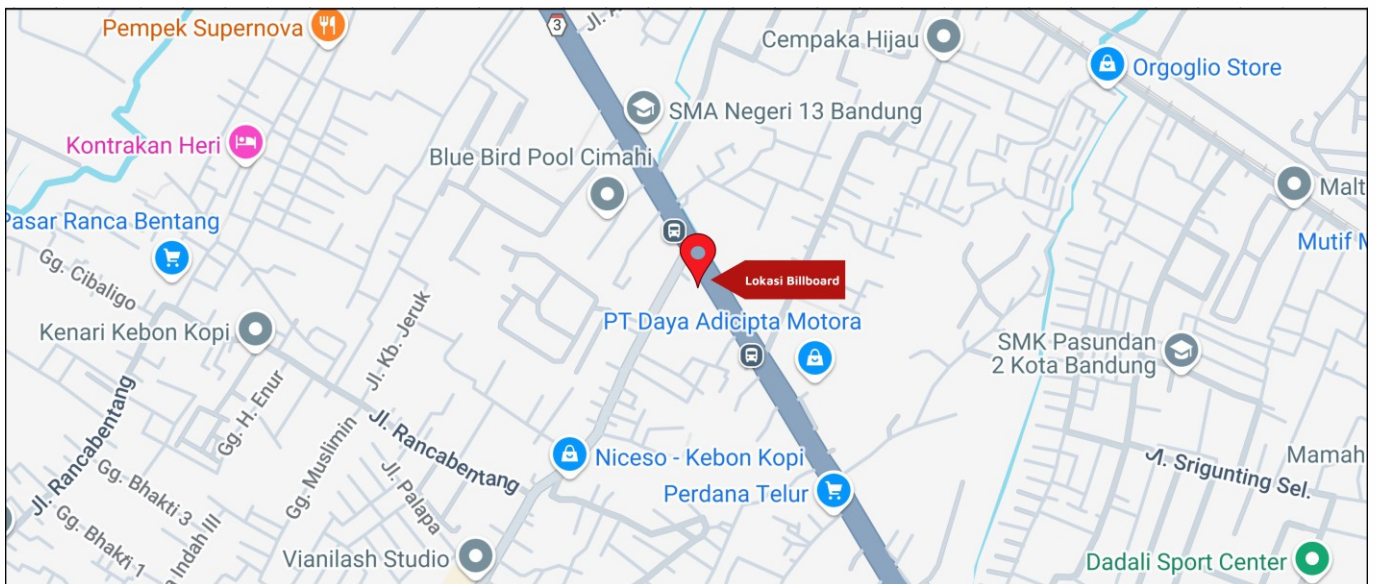

Foto Lokasi

Denah Lokasi

Description : Merupakan area padat lalu lintas, baik kendaraan pribadi maupun umum

LALU LINTAS HARIAN RATA-RATA

Mobil Pribadi	Sepeda Motor	Angkutan Umum	Lain-Lain (Pick Up, Truck, Dsb.)	Jumlah Total
-	-	-	-	-