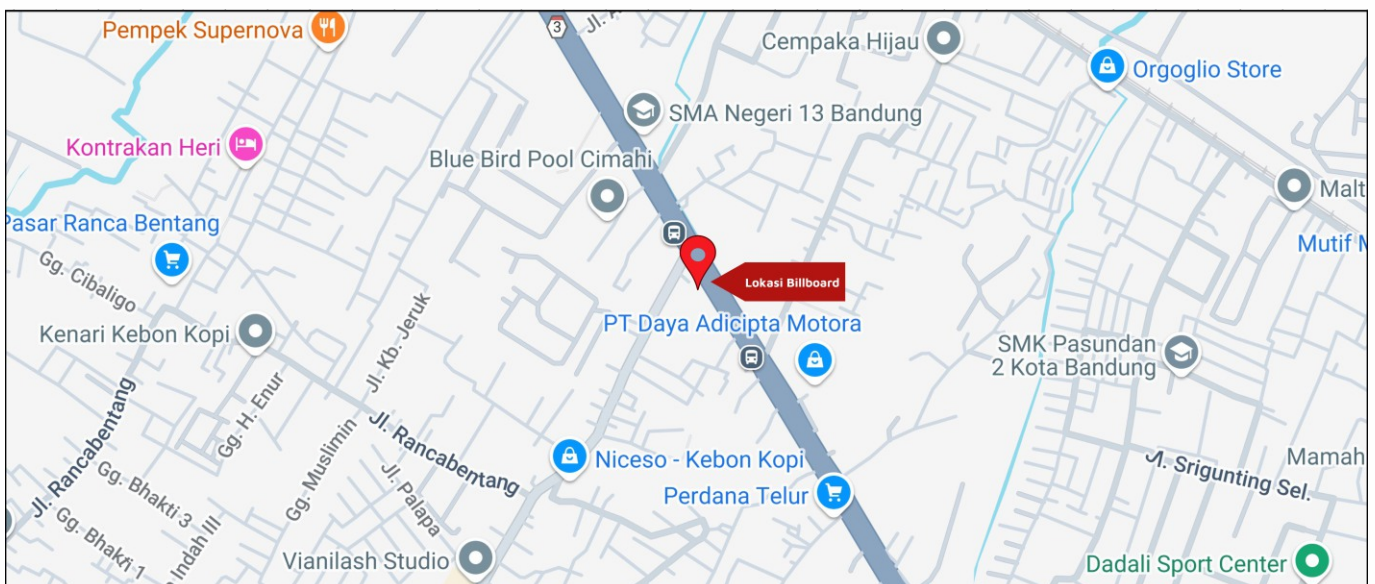

Foto Lokasi

Denah Lokasi

Description : Merupakan area padat lalu lintas, baik kendaraan pribadi maupun umum

LALU LINTAS HARIAN RATA-RATA

Mobil Pribadi	Sepeda Motor	Angkutan Umum	Lain-Lain (Pick Up, Truck, Dsb.)	Jumlah Total
-	-	-	-	-