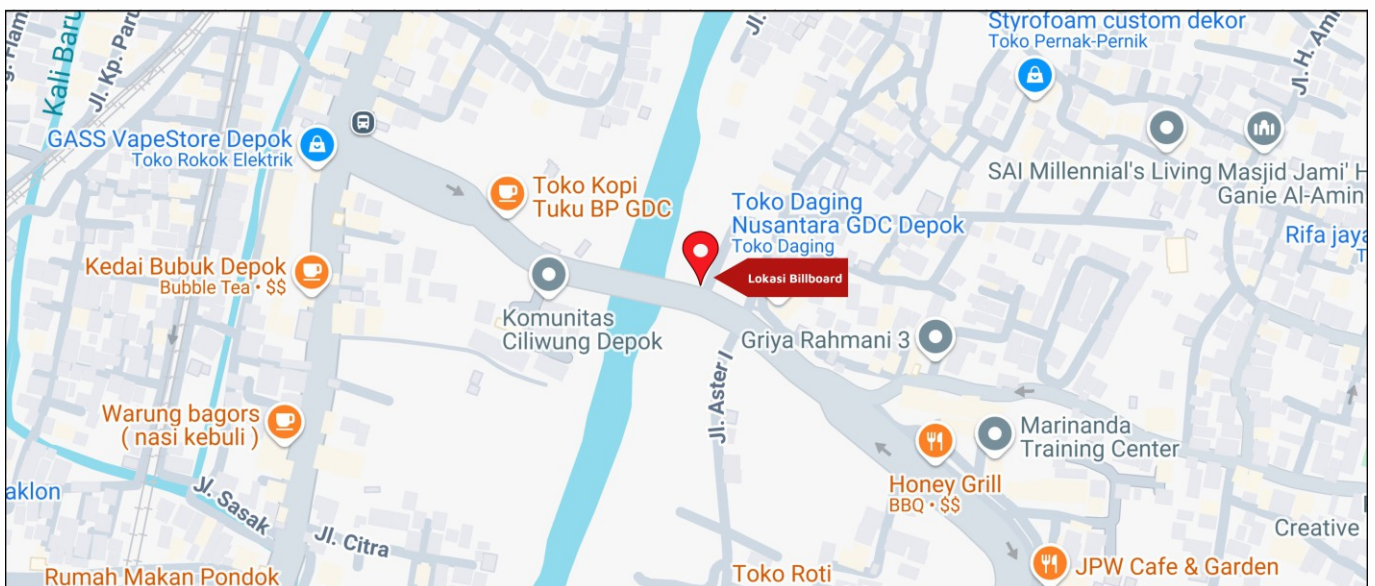

Foto Lokasi

Denah Lokasi

Description : Merupakan area padat lalu lintas, baik kendaraan pribadi maupun umum

LALU LINTAS HARIAN RATA-RATA

Mobil Pribadi	Sepeda Motor	Angkutan Umum	Lain-Lain (Pick Up, Truck, Dsb.)	Jumlah Total
-	-	-	-	-