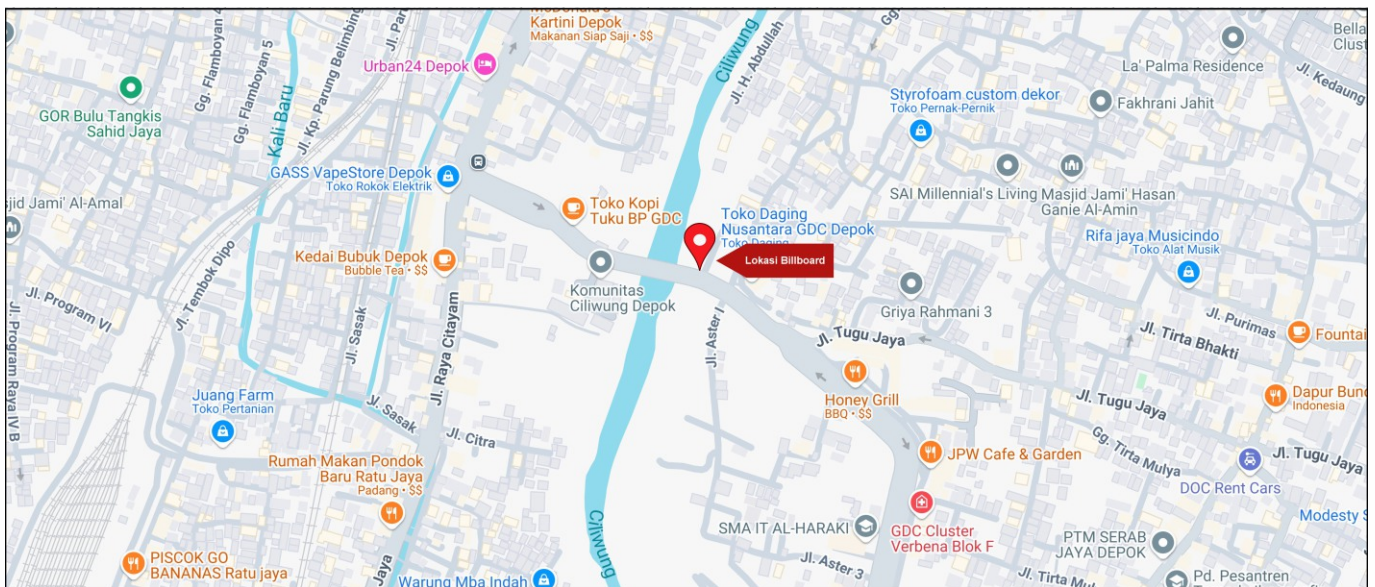

Foto Lokasi

Denah Lokasi

Description : Merupakan area padat lalu lintas, baik kendaraan pribadi maupun umum

LALU LINTAS HARIAN RATA-RATA

Mobil Pribadi	Sepeda Motor	Angkutan Umum	Lain-Lain (Pick Up, Truck, Dsb.)	Jumlah Total
-	-	-	-	-