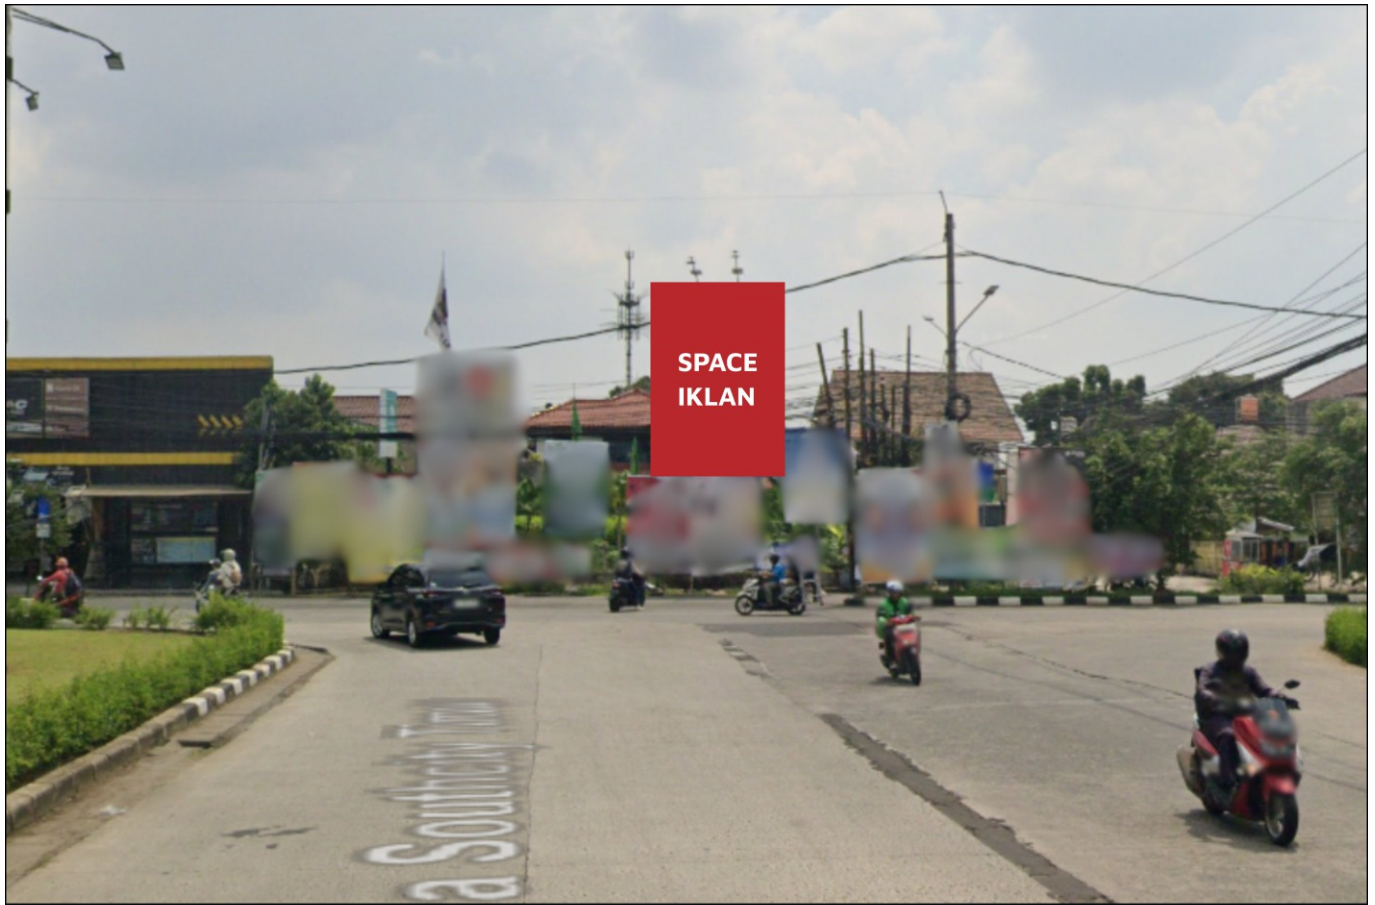

Foto Lokasi

Denah Lokasi

Description : Merupakan area padat lalu lintas, baik kendaraan pribadi maupun umum

LALU LINTAS HARIAN RATA-RATA

Mobil Pribadi	Sepeda Motor	Angkutan Umum	Lain-Lain (Pick Up, Truck, Dsb.)	Jumlah Total
-	-	-	-	-