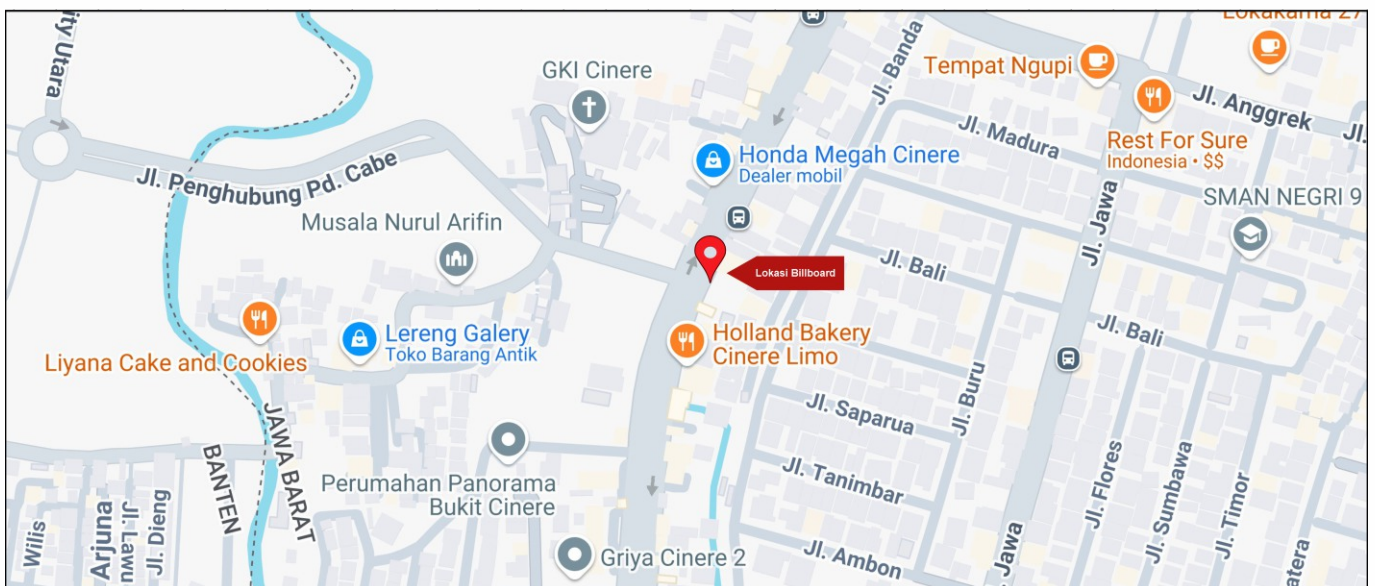

Foto Lokasi

Denah Lokasi

Description : Merupakan area padat lalu lintas, baik kendaraan pribadi maupun umum

LALU LINTAS HARIAN RATA-RATA

Mobil Pribadi	Sepeda Motor	Angkutan Umum	Lain-Lain (Pick Up, Truck, Dsb.)	Jumlah Total
-	-	-	-	-