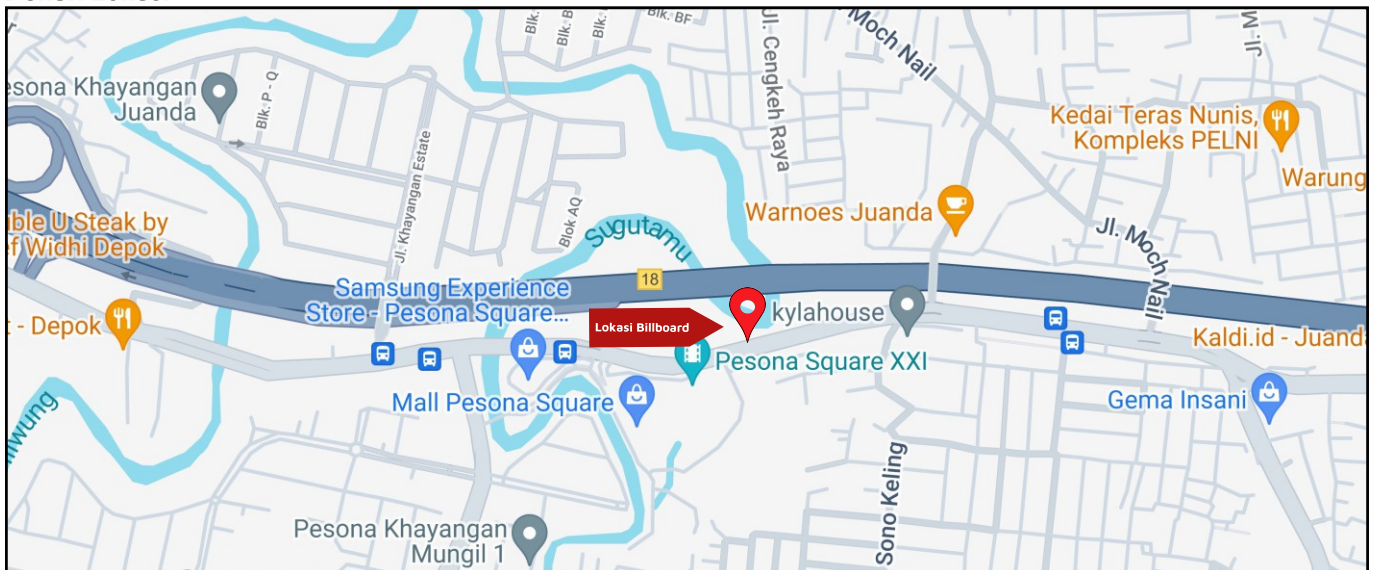

Foto Lokasi

Denah Lokasi

Description : Merupakan area padat lalu lintas, baik kendaraan pribadi maupun umum

LALU LINTAS HARIAN RATA-RATA

Mobil Pribadi	Sepeda Motor	Angkutan Umum	Lain-Lain (Pick Up, Truck, Dsb.)	Jumlah Total
-	-	-	-	-