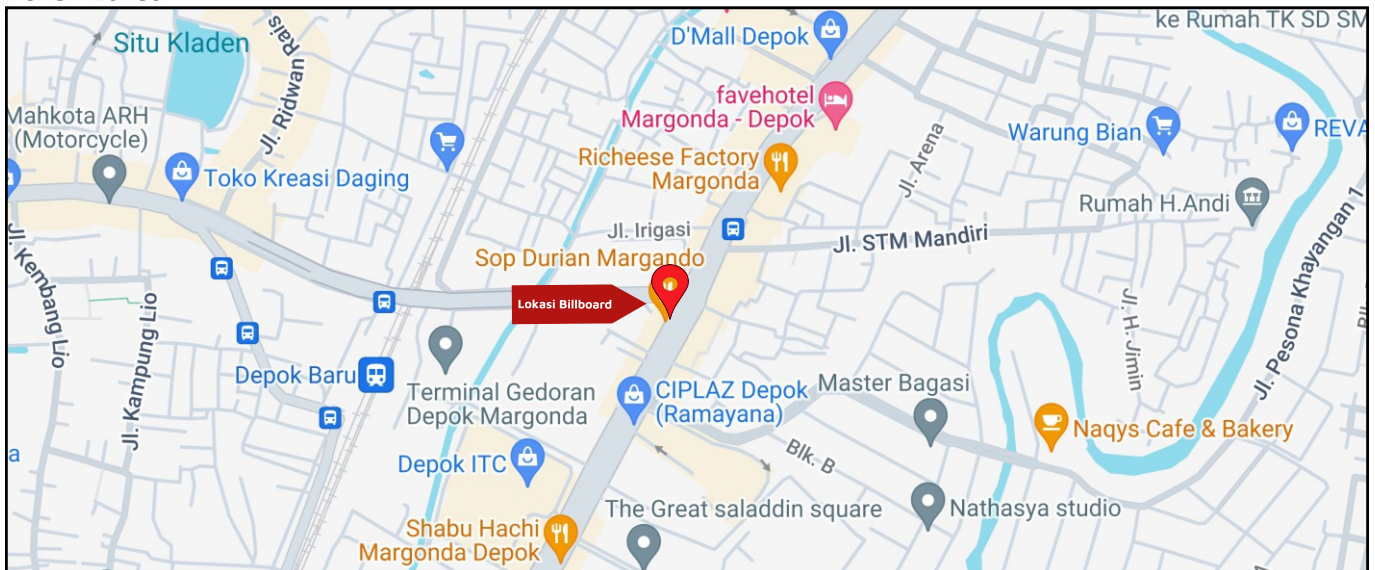

Foto Lokasi

Denah Lokasi

Description : Merupakan area padat lalu lintas, baik kendaraan pribadi maupun umum

LALU LINTAS HARIAN RATA-RATA

Mobil Pribadi	Sepeda Motor	Angkutan Umum	Lain-Lain (Pick Up, Truck, Dsb.)	Jumlah Total
-	-	-	-	-