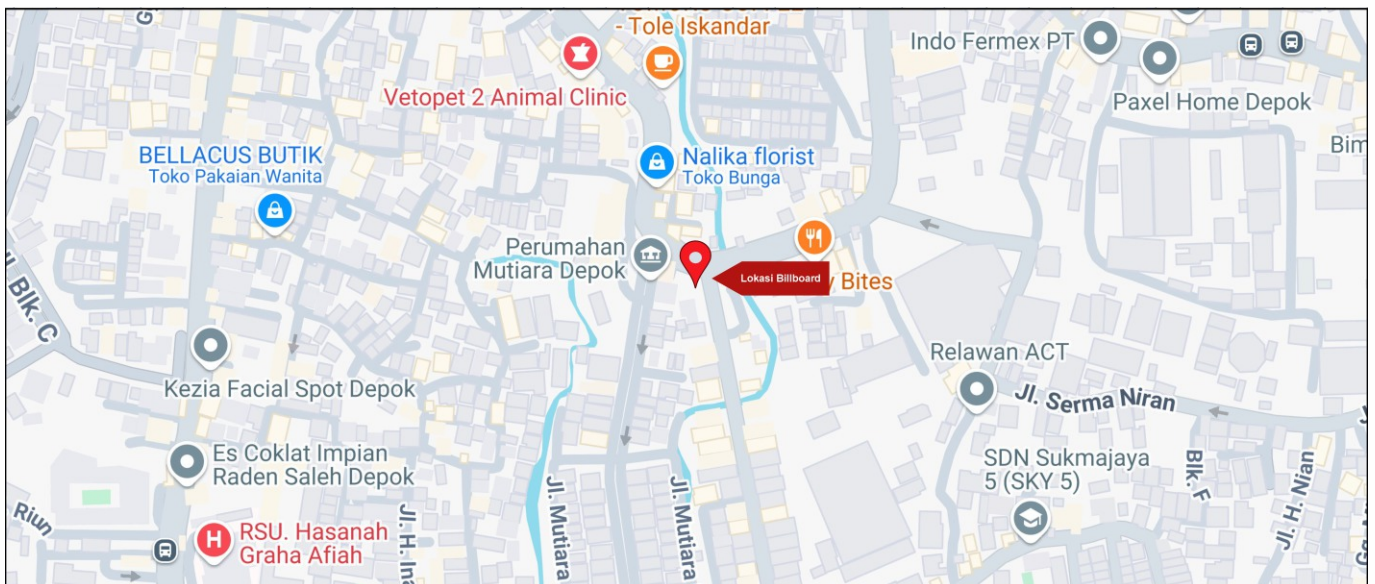

Foto Lokasi

Denah Lokasi

Description : Merupakan area padat lalu lintas, baik kendaraan pribadi maupun umum

LALU LINTAS HARIAN RATA-RATA

Mobil Pribadi	Sepeda Motor	Angkutan Umum	Lain-Lain (Pick Up, Truck, Dsb.)	Jumlah Total
-	-	-	-	-