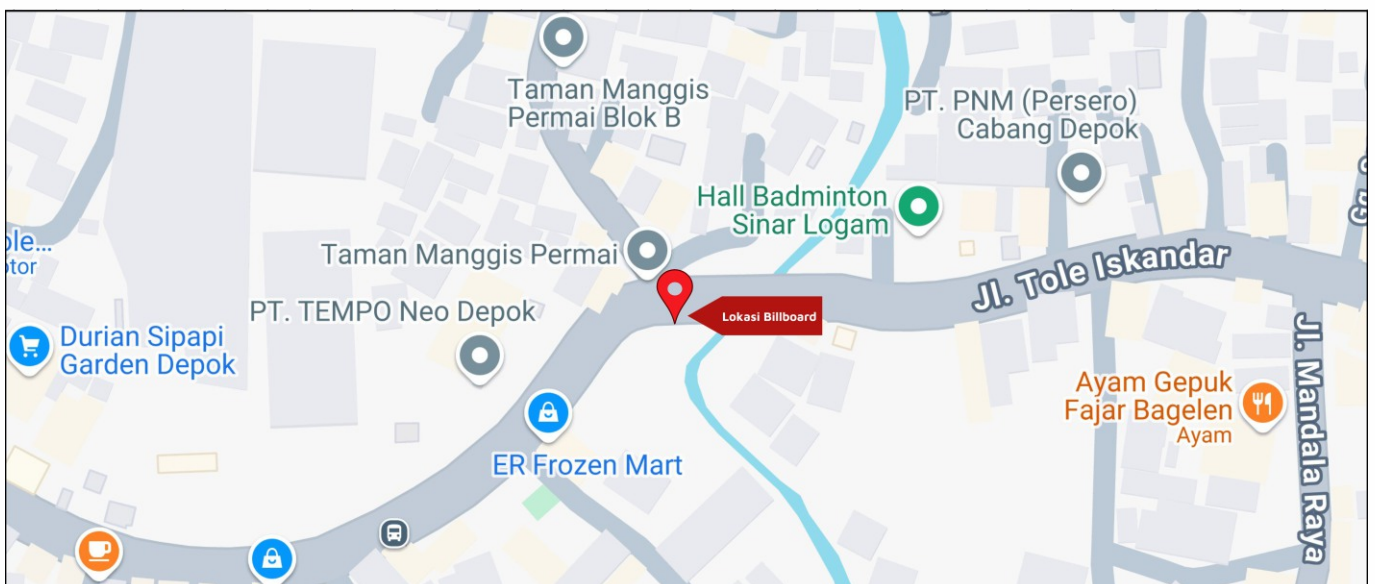

Foto Lokasi

Denah Lokasi

Description : Merupakan area padat lalu lintas, baik kendaraan pribadi maupun umum

LALU LINTAS HARIAN RATA-RATA

Mobil Pribadi	Sepeda Motor	Angkutan Umum	Lain-Lain (Pick Up, Truck, Dsb.)	Jumlah Total
-	-	-	-	-