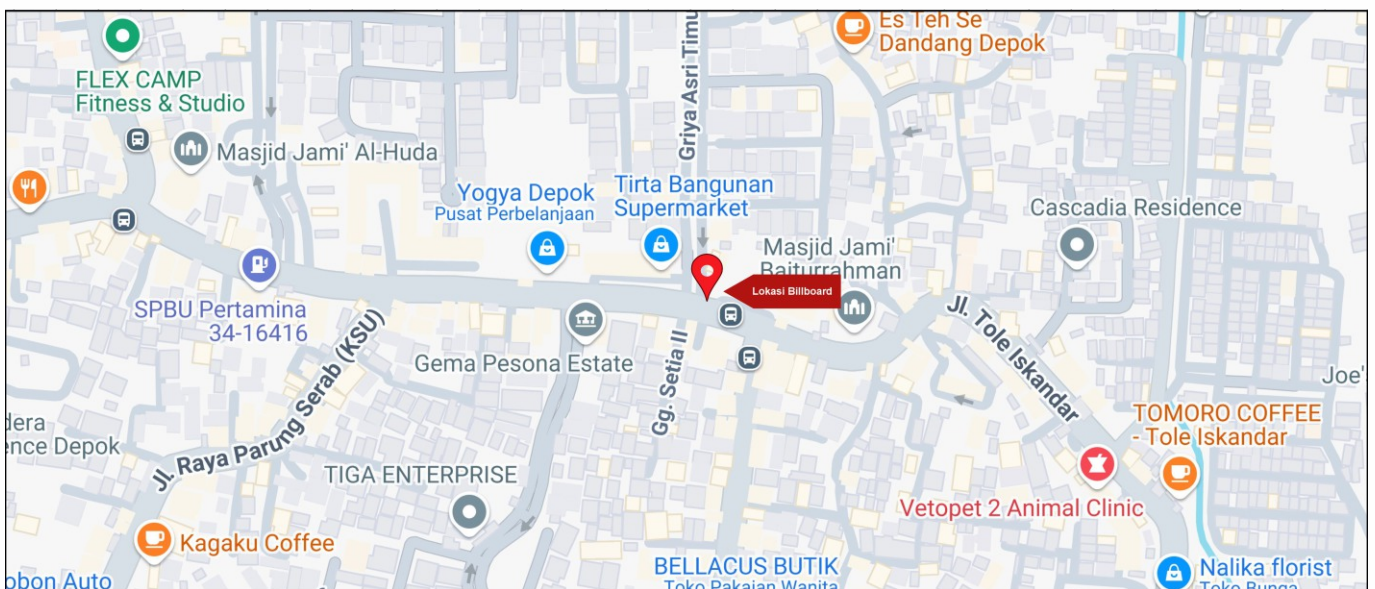

Foto Lokasi

Denah Lokasi

Description : Merupakan area padat lalu lintas, baik kendaraan pribadi maupun umum

LALU LINTAS HARIAN RATA-RATA

Mobil Pribadi	Sepeda Motor	Angkutan Umum	Lain-Lain (Pick Up, Truck, Dsb.)	Jumlah Total
-	-	-	-	-