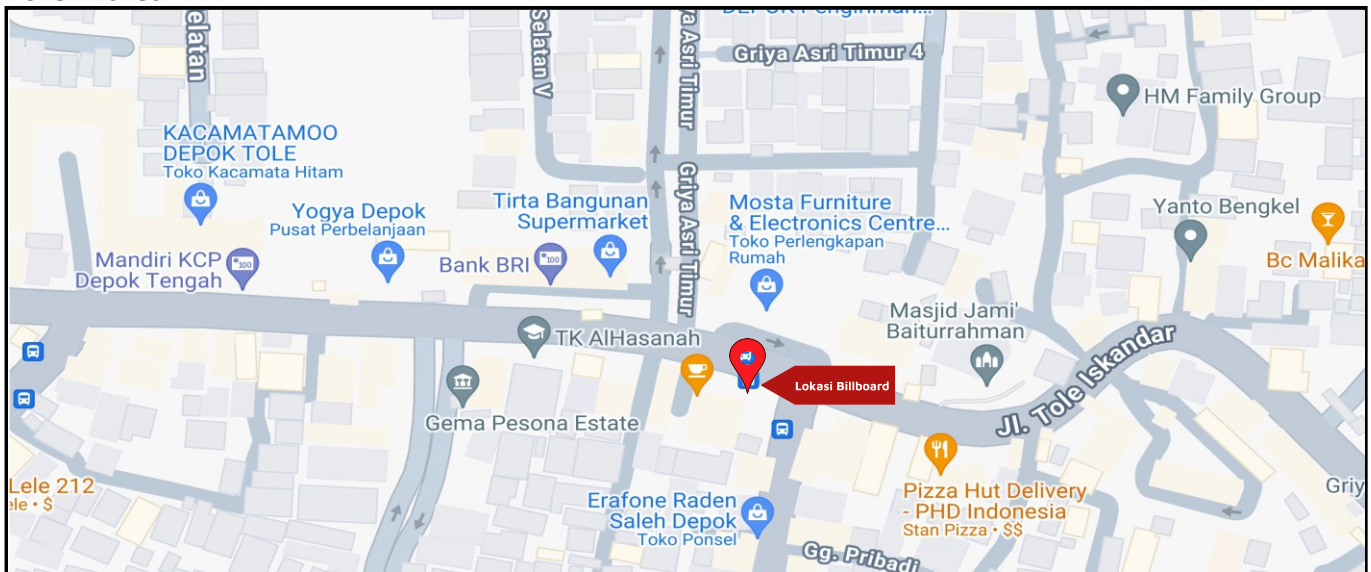

Foto Lokasi

Denah Lokasi

Description : Merupakan area padat lalu lintas, baik kendaraan pribadi maupun umum

LALU LINTAS HARIAN RATA-RATA

Mobil Pribadi	Sepeda Motor	Angkutan Umum	Lain-Lain (Pick Up, Truck, Dsb.)	Jumlah Total
-	-	-	-	-