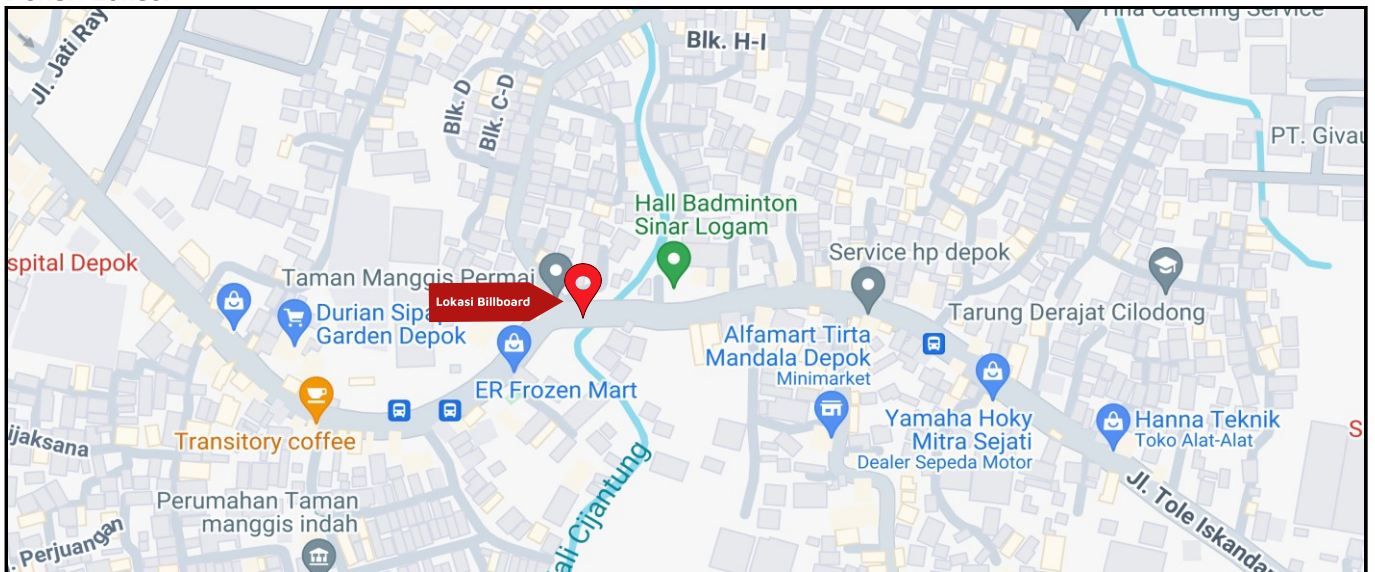

Foto Lokasi

Denah Lokasi

Description : Merupakan area padat lalu lintas, baik kendaraan pribadi maupun umum

LALU LINTAS HARIAN RATA-RATA

Mobil Pribadi	Sepeda Motor	Angkutan Umum	Lain-Lain (Pick Up, Truck, Dsb.)	Jumlah Total
-	-	-	-	-