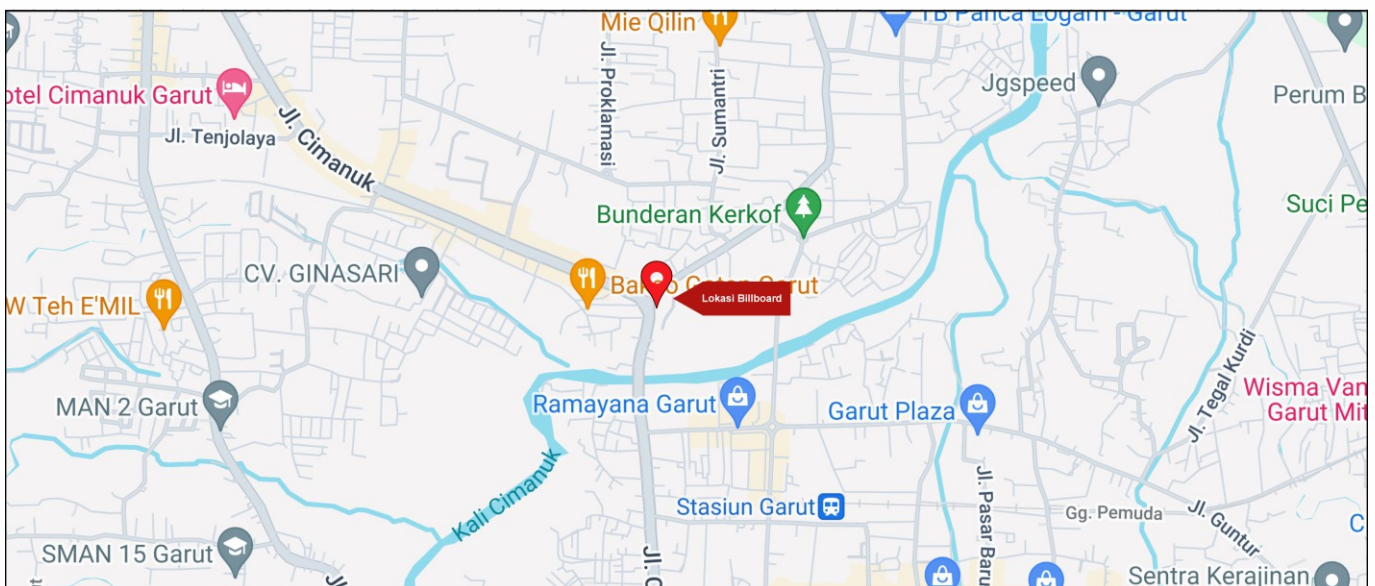

Foto Lokasi

Denah Lokasi

Description : Merupakan area padat lalu lintas, baik kendaraan pribadi maupun umum

**LALU LINTAS HARIAN RATA-RATA**

Mobil Pribadi	Sepeda Motor	Angkutan Umum	Lain-Lain (Pick Up, Truck, Dsb.)	Jumlah Total
-	-	-	-	-