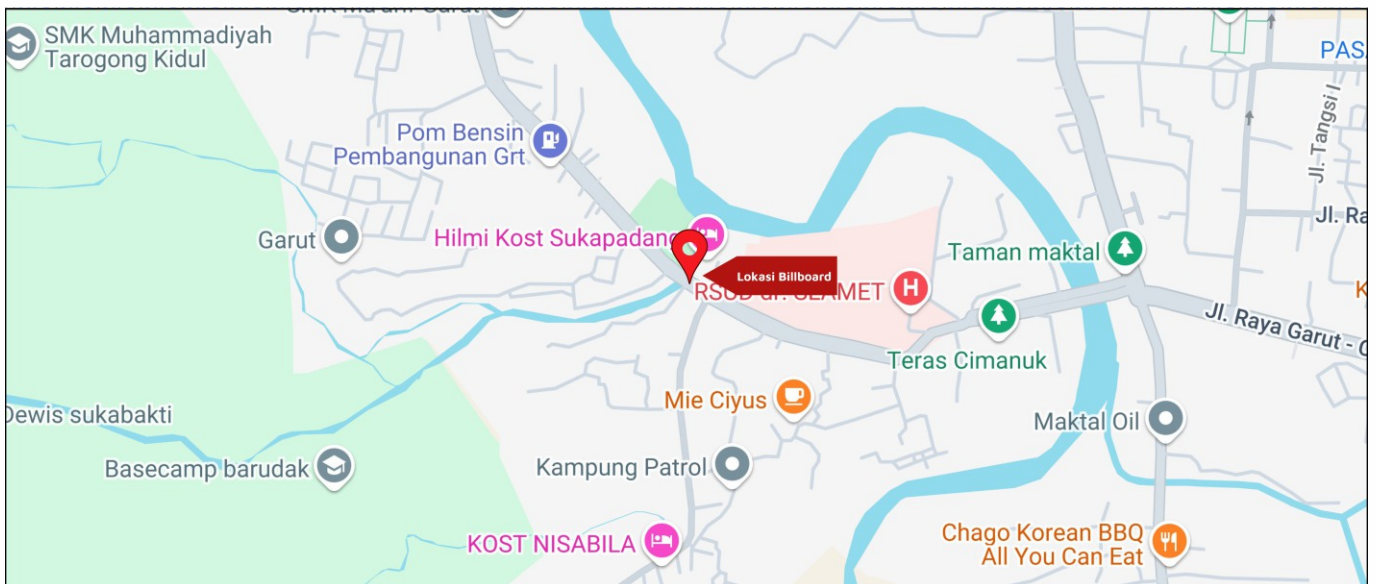

Foto Lokasi

Denah Lokasi

Description : Merupakan area padat lalu lintas, baik kendaraan pribadi maupun umum

**LALU LINTAS HARIAN RATA-RATA**

Mobil Pribadi	Sepeda Motor	Angkutan Umum	Lain-Lain (Pick Up, Truck, Dsb.)	Jumlah Total
-	-	-	-	-