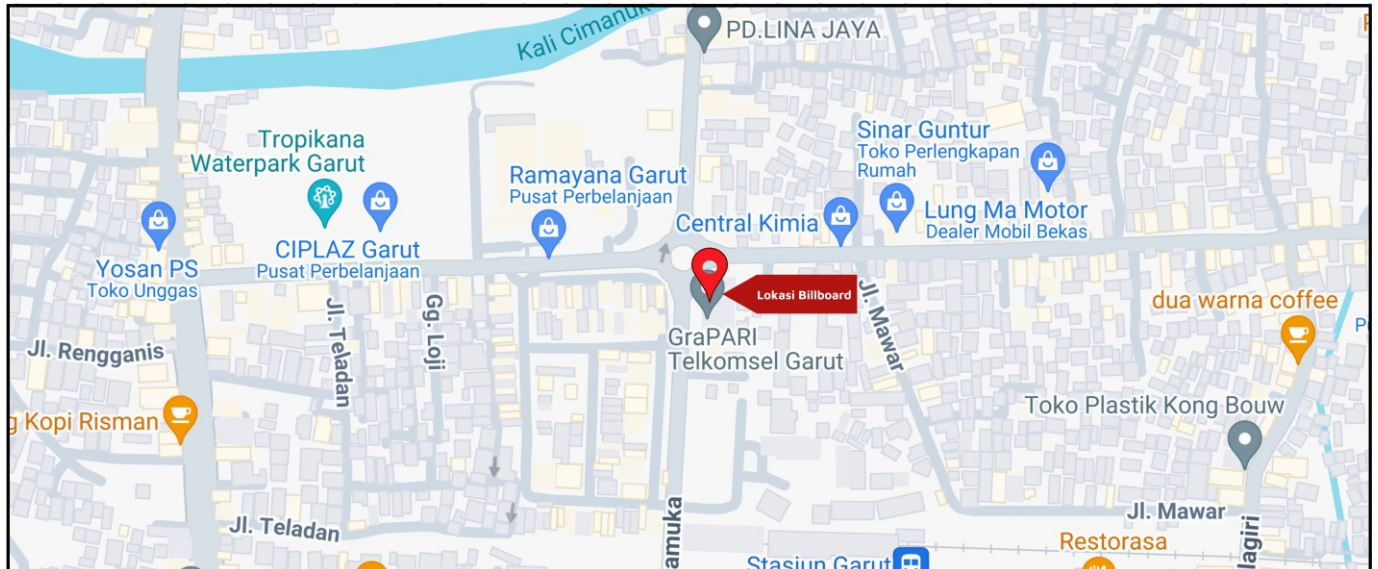

Foto Lokasi

Denah Lokasi

Description : Merupakan area padat lalu lintas, baik kendaraan pribadi maupun umum

LALU LINTAS HARIAN RATA-RATA

Mobil Pribadi	Sepeda Motor	Angkutan Umum	Lain-Lain (Pick Up, Truck, Dsb.)	Jumlah Total
-	-	-	-	-