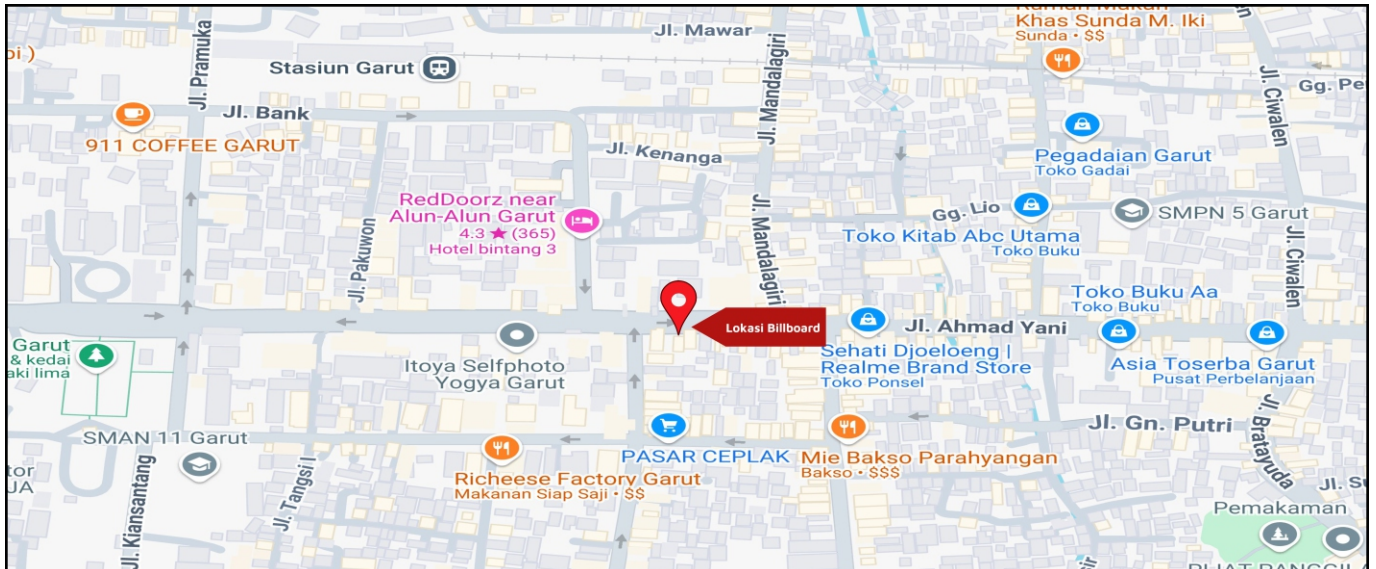

Foto Lokasi

Denah Lokasi

Description : Merupakan area padat lalu lintas, baik kendaraan pribadi maupun umum

LALU LINTAS HARIAN RATA-RATA				
Mobil Pribadi	Sepeda Motor	Angkutan Umum	Lain-Lain (Pick Up, Truck, Dsb.)	Jumlah Total
-	-	-	-	-