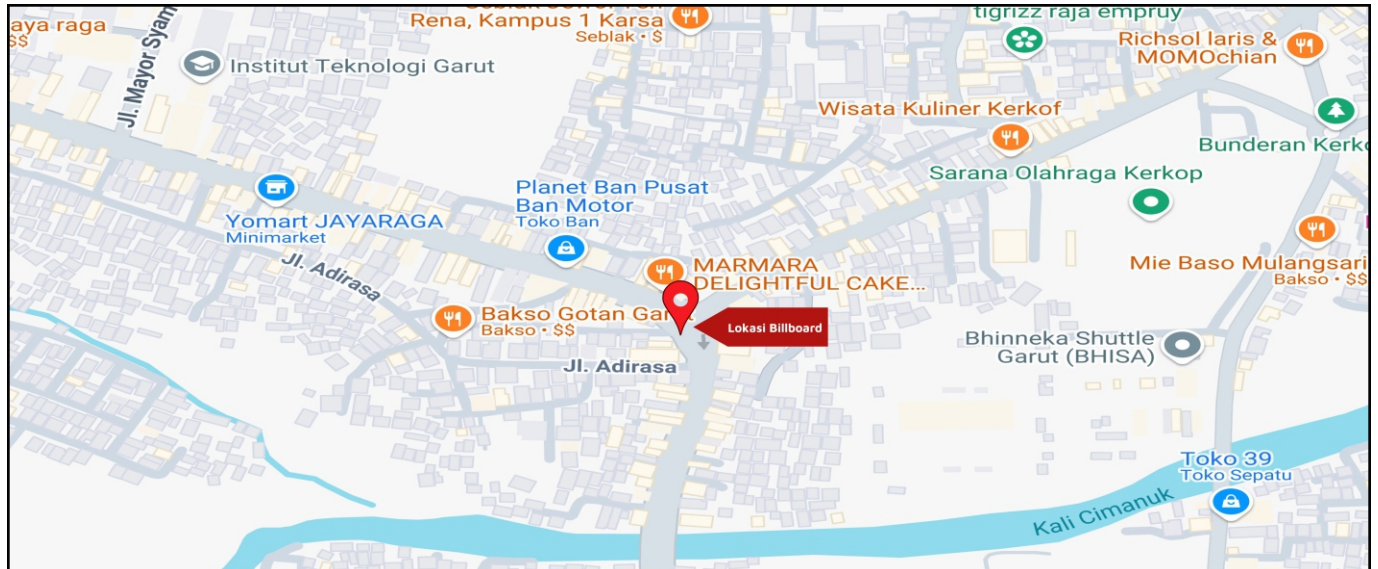

Foto Lokasi

Denah Lokasi

Description : Merupakan area padat lalu lintas, baik kendaraan pribadi maupun umum

**LALU LINTAS HARIAN RATA-RATA**

| Mobil Pribadi | Sepeda Motor | Angkutan Umum | Lain-Lain (Pick Up, Truck, Dsb.) | Jumlah Total |
|---------------|--------------|---------------|----------------------------------|--------------|
| -             | -            | -             | -                                | -            |