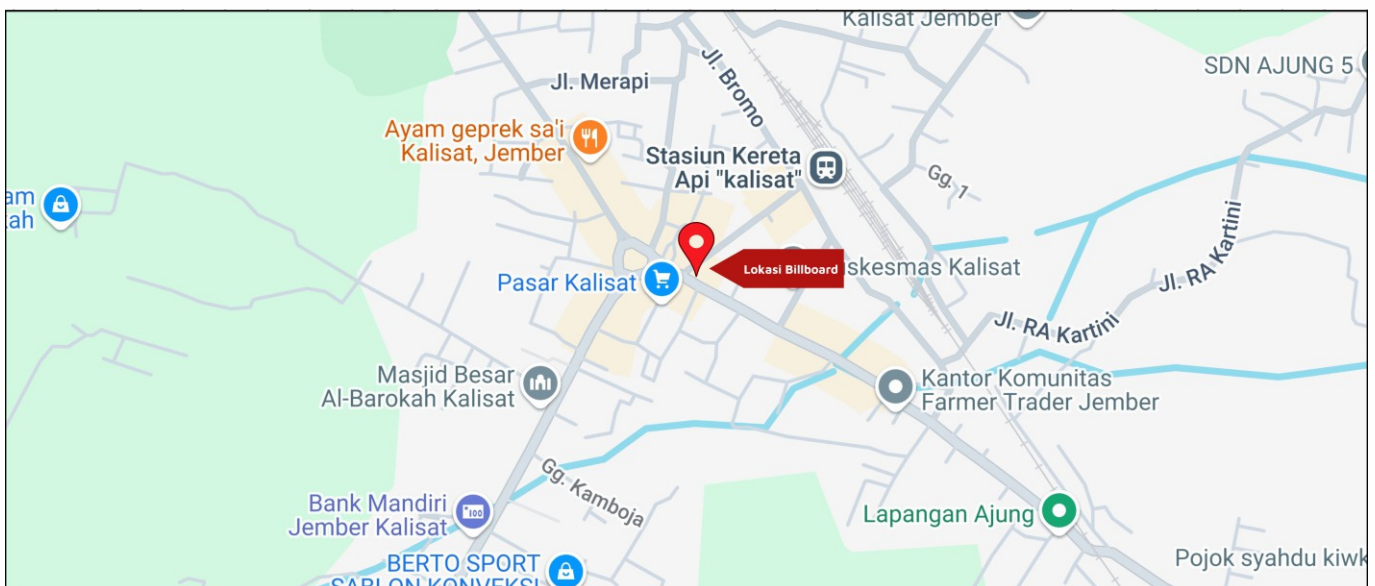

Foto Lokasi

Denah Lokasi

Description : Merupakan area padat lalu lintas, baik kendaraan pribadi maupun umum

LALU LINTAS HARIAN RATA-RATA

Mobil Pribadi	Sepeda Motor	Angkutan Umum	Lain-Lain (Pick Up, Truck, Dsb.)	Jumlah Total
-	-	-	-	-