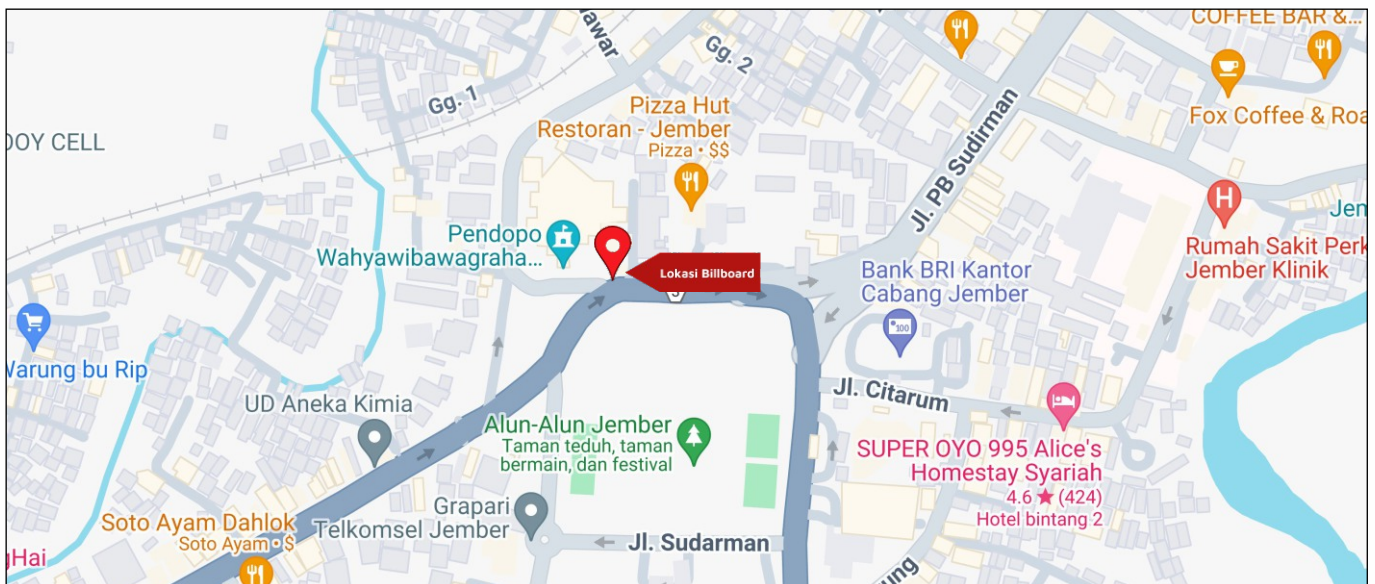

Foto Lokasi

Denah Lokasi

Description : Merupakan area padat lalu lintas, baik kendaraan pribadi maupun umum

LALU LINTAS HARIAN RATA-RATA

Mobil Pribadi	Sepeda Motor	Angkutan Umum	Lain-Lain (Pick Up, Truck, Dsb.)	Jumlah Total
-	-	-	-	-