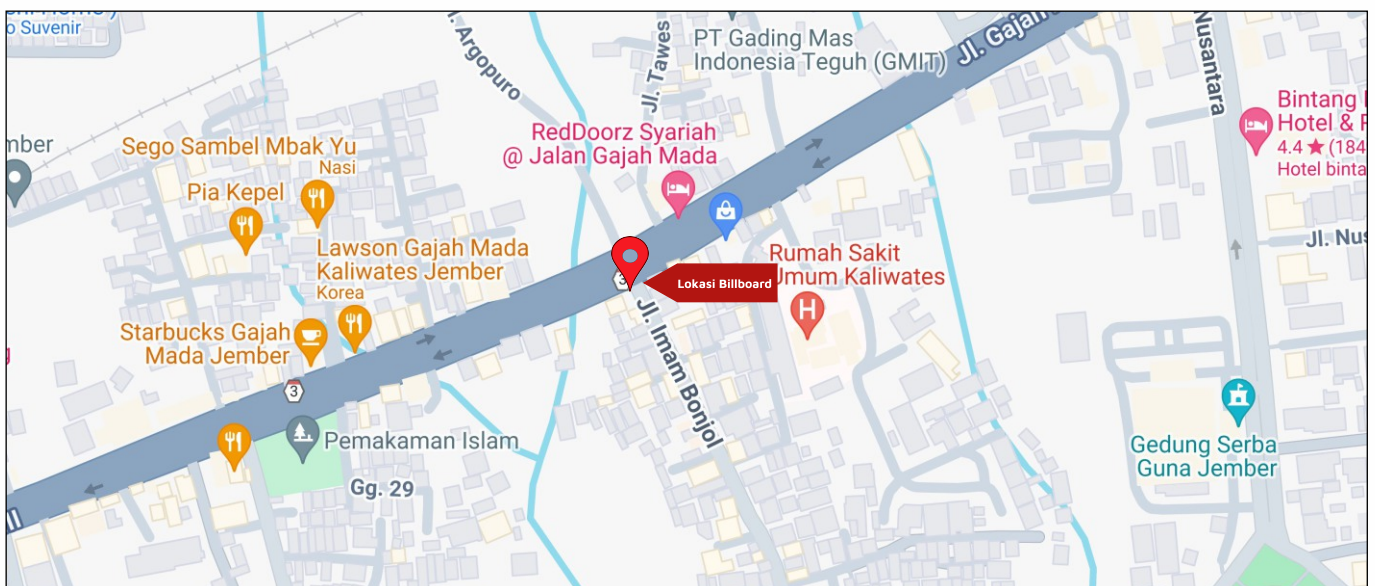

Foto Lokasi

Denah Lokasi

Description : Merupakan area padat lalu lintas, baik kendaraan pribadi maupun umum

LALU LINTAS HARIAN RATA-RATA

Mobil Pribadi	Sepeda Motor	Angkutan Umum	Lain-Lain (Pick Up, Truck, Dsb.)	Jumlah Total
-	-	-	-	-