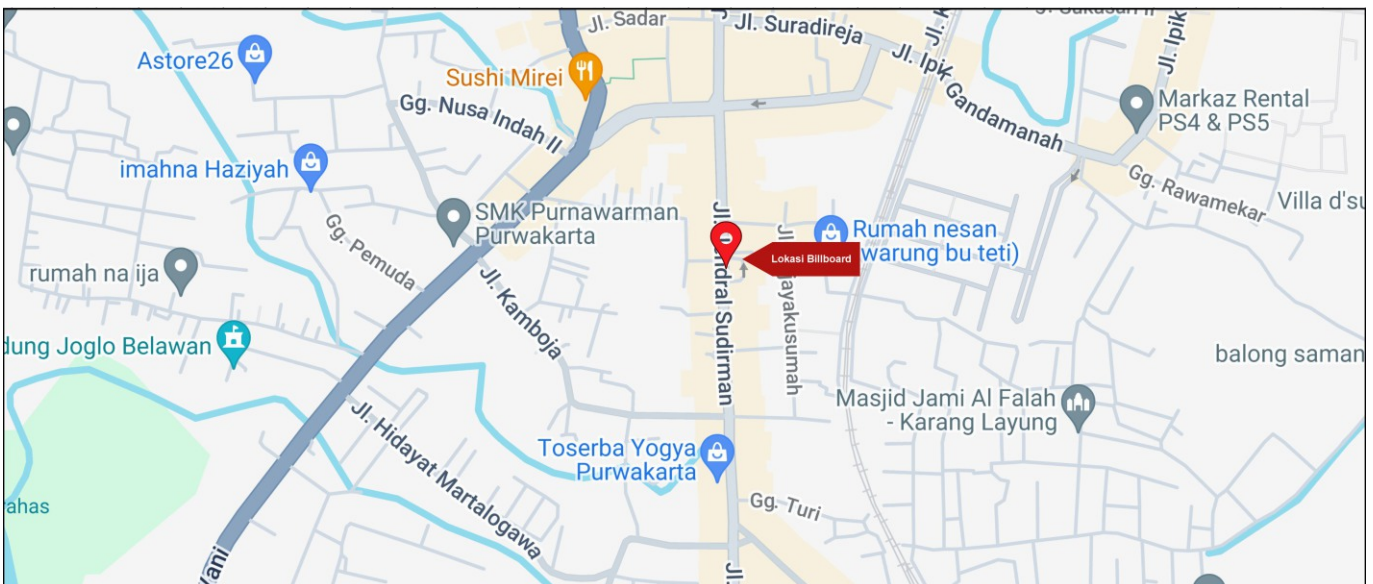

Foto Lokasi

Denah Lokasi

Description : Merupakan area padat lalu lintas, baik kendaraan pribadi maupun umum

**LALU LINTAS HARIAN RATA-RATA**

Mobil Pribadi	Sepeda Motor	Angkutan Umum	Lain-Lain (Pick Up, Truck, Dsb.)	Jumlah Total
-	-	-	-	-