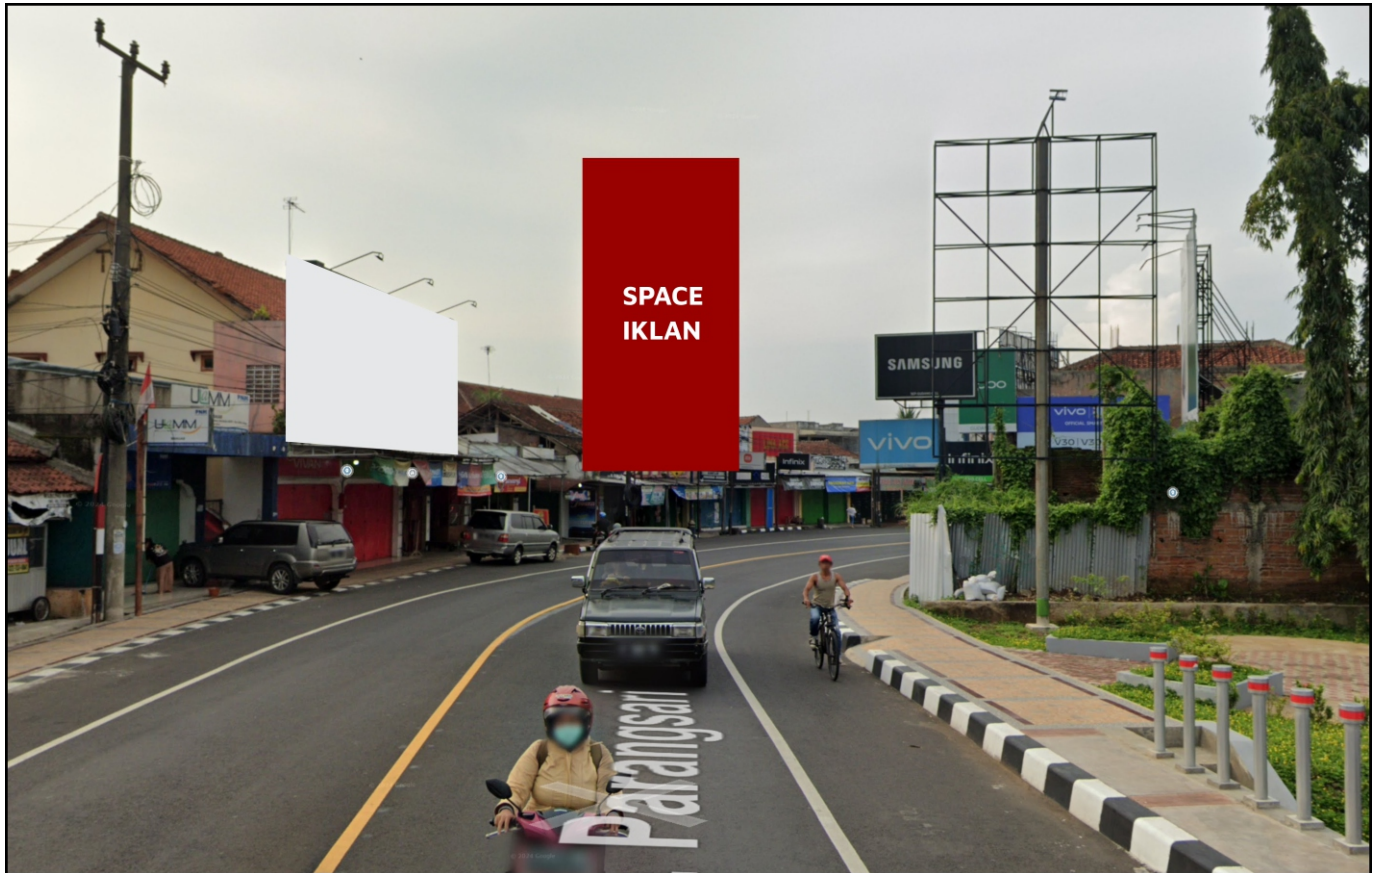

Foto Lokasi

Denah Lokasi

Description : Merupakan area padat lalu lintas, baik kendaraan pribadi maupun umum

LALU LINTAS HARIAN RATA-RATA

Mobil Pribadi	Sepeda Motor	Angkutan Umum	Lain-Lain (Pick Up, Truck, Dsb.)	Jumlah Total
-	-	-	-	-