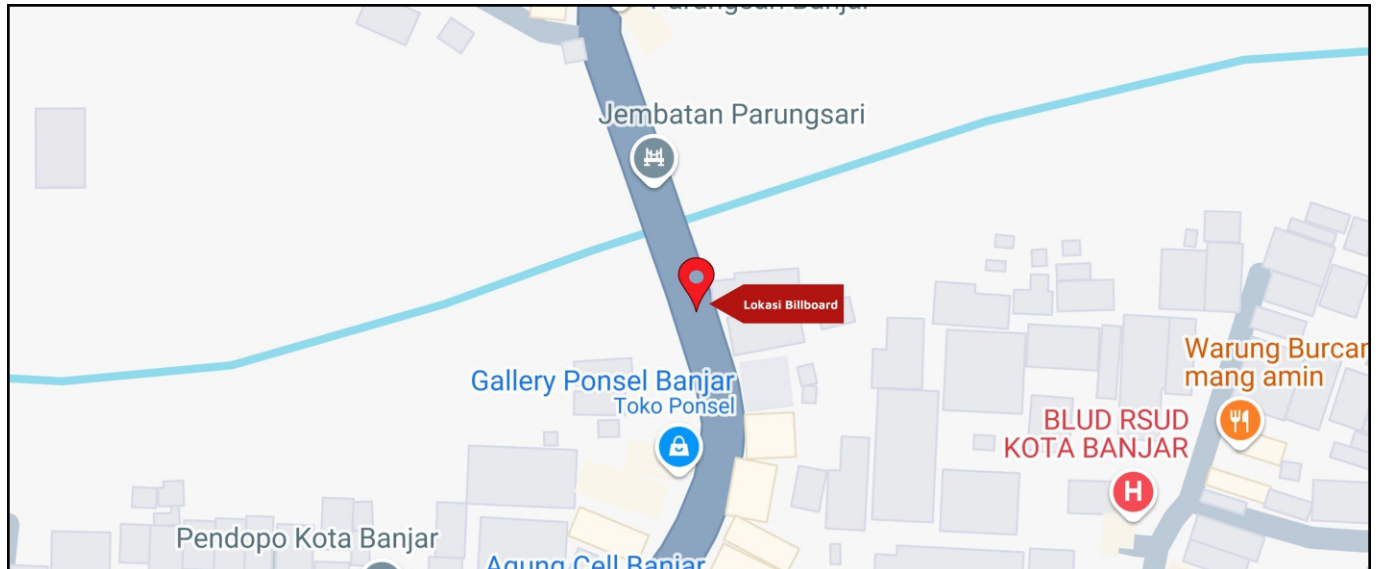

Foto Lokasi

Denah Lokasi

Description : Merupakan area padat lalu lintas, baik kendaraan pribadi maupun umum

LALU LINTAS HARIAN RATA-RATA

Mobil Pribadi	Sepeda Motor	Angkutan Umum	Lain-Lain (Pick Up, Truck, Dsb.)	Jumlah Total
-	-	-	-	-