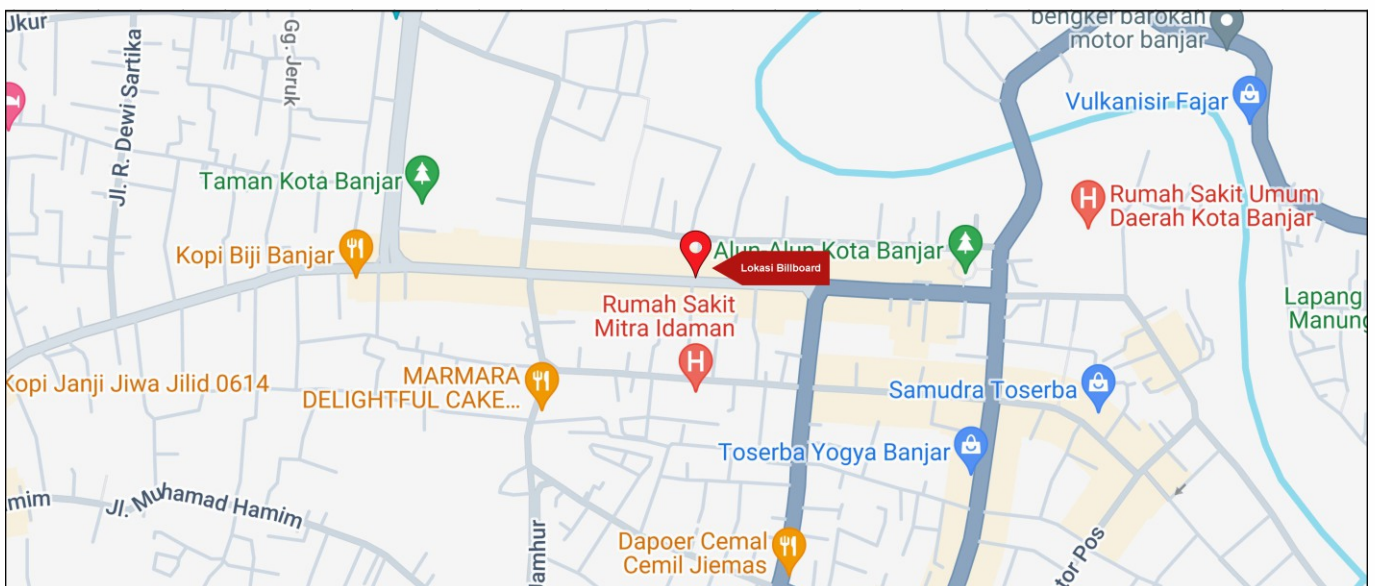

Foto Lokasi

Denah Lokasi

Description : Merupakan area padat lalu lintas, baik kendaraan pribadi maupun umum

LALU LINTAS HARIAN RATA-RATA

Mobil Pribadi	Sepeda Motor	Angkutan Umum	Lain-Lain (Pick Up, Truck, Dsb.)	Jumlah Total
-	-	-	-	-