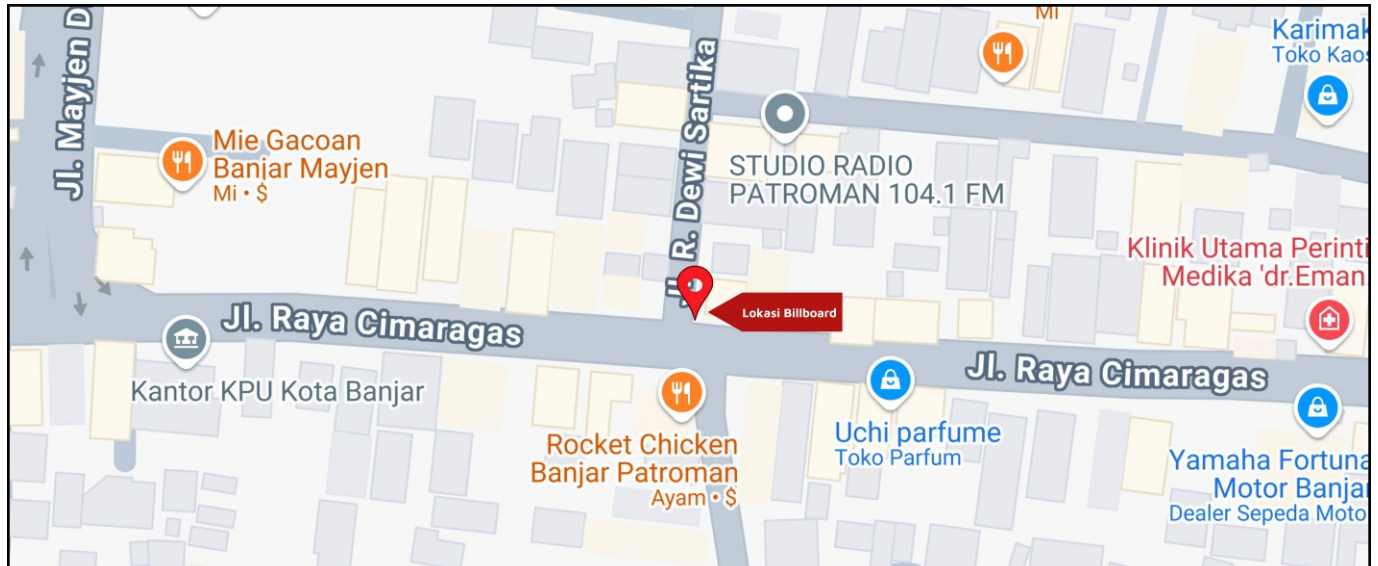

Foto Lokasi

Denah Lokasi

Description : Merupakan area padat lalu lintas, baik kendaraan pribadi maupun umum

LALU LINTAS HARIAN RATA-RATA

Mobil Pribadi	Sepeda Motor	Angkutan Umum	Lain-Lain (Pick Up, Truck, Dsb.)	Jumlah Total
16.227	16.479	9.914	2.357	44.977