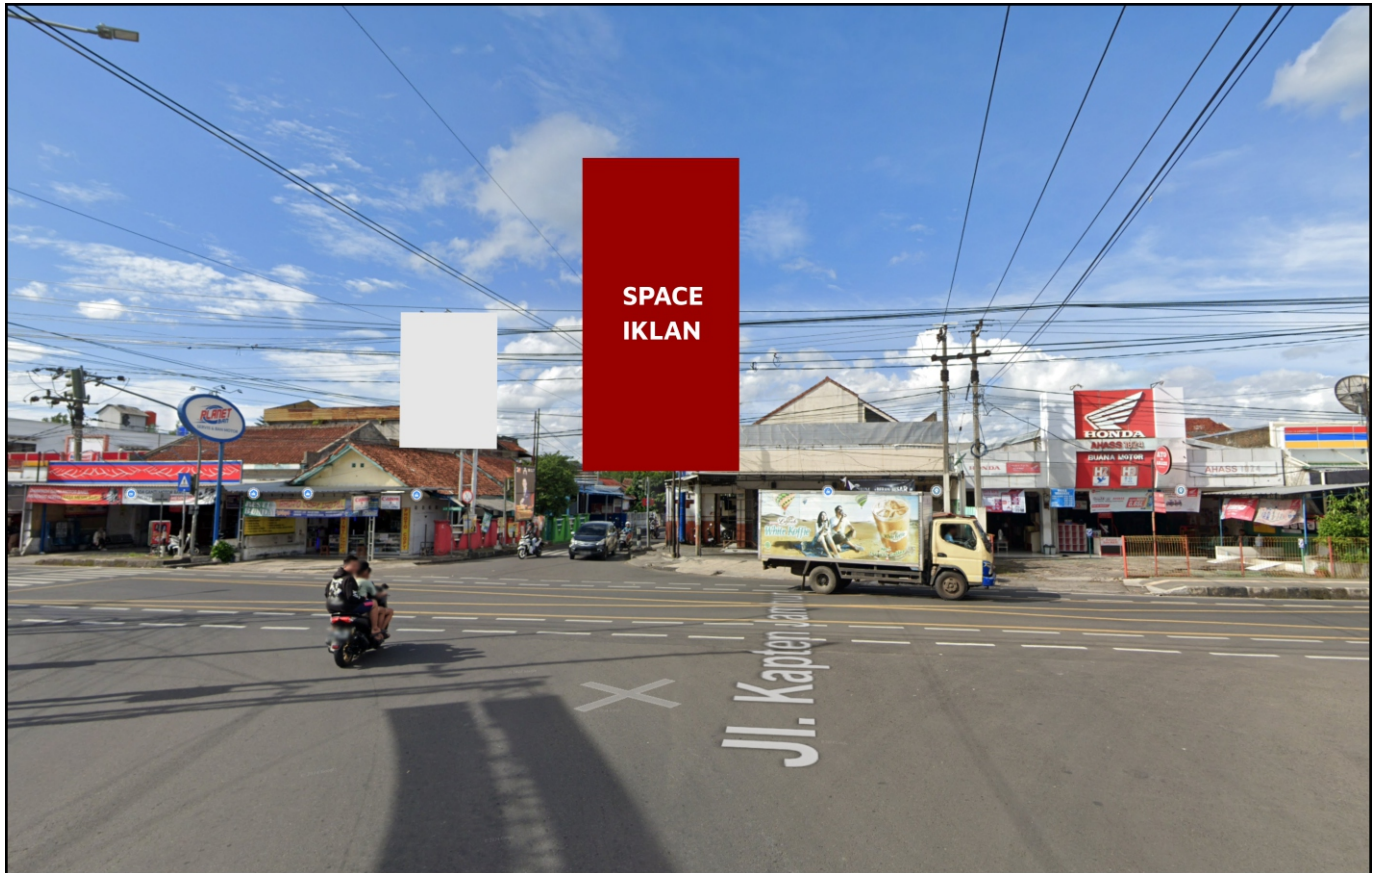

Foto Lokasi

Denah Lokasi

Description : Merupakan area padat lalu lintas, baik kendaraan pribadi maupun umum

LALU LINTAS HARIAN RATA-RATA

Mobil Pribadi	Sepeda Motor	Angkutan Umum	Lain-Lain (Pick Up, Truck, Dsb.)	Jumlah Total
16.227	16.479	9.914	2.357	44.977