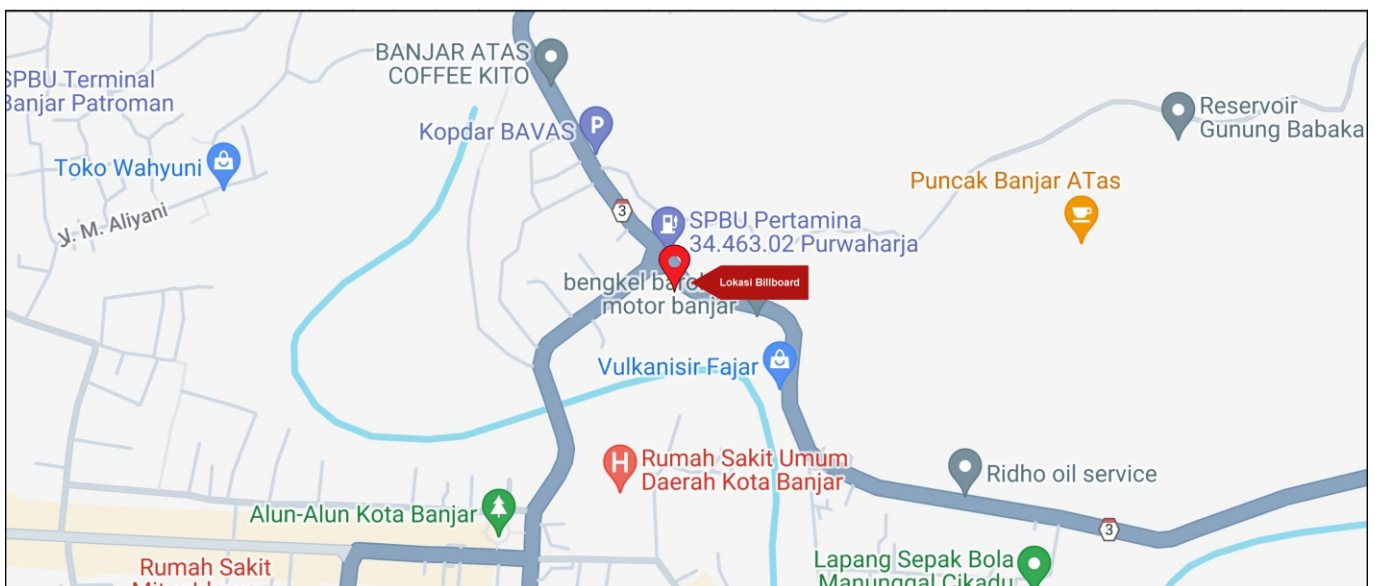

Foto Lokasi

Denah Lokasi

Description : Merupakan area padat lalu lintas, baik kendaraan pribadi maupun umum

LALU LINTAS HARIAN RATA-RATA

Mobil Pribadi	Sepeda Motor	Angkutan Umum	Lain-Lain (Pick Up, Truck, Dsb.)	Jumlah Total
-	-	-	-	-