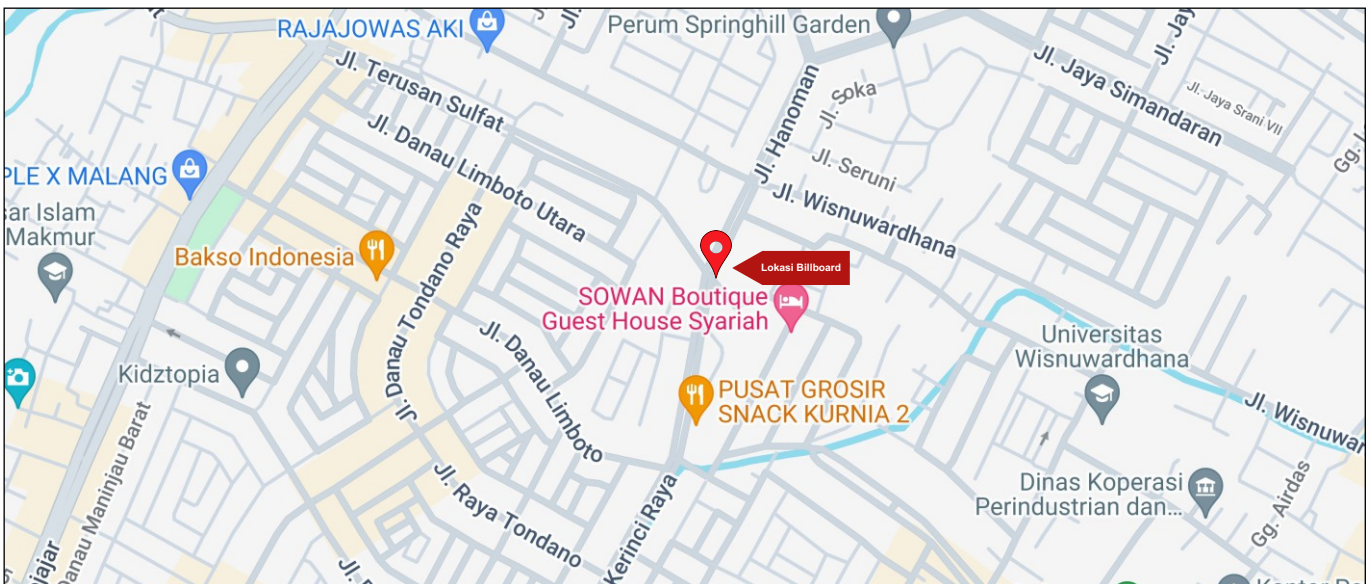

Foto Lokasi

Denah Lokasi

Description : Merupakan area padat lalu lintas, baik kendaraan pribadi maupun umum

LALU LINTAS HARIAN RATA-RATA				
Mobil Pribadi	Sepeda Motor	Angkutan Umum	Lain-Lain (Pick Up, Truck, Dsb.)	Jumlah Total
-	-	-	-	-