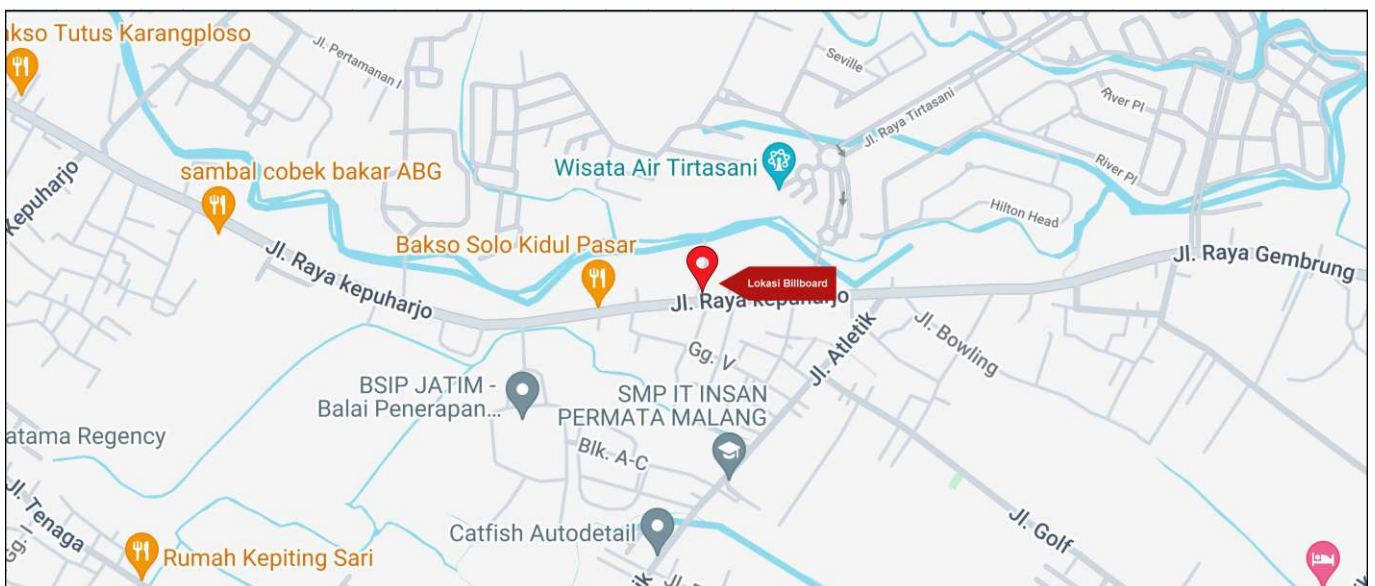

Foto Lokasi

Denah Lokasi

Description : Merupakan area padat lalu lintas, baik kendaraan pribadi maupun umum

**LALU LINTAS HARIAN RATA-RATA**

Mobil Pribadi	Sepeda Motor	Angkutan Umum	Lain-Lain (Pick Up, Truck, Dsb.)	Jumlah Total
-	-	-	-	-